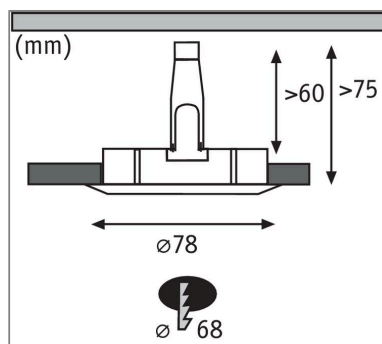

Produktname: LED Einbauleuchte Nova Basisset starr IP44 rund 78mm GU10 3x6,5W 3x460lm 230V 2700K Chrom

Artikelnummer: 93445

EAN-Nummer: 4000870934456

Hersteller: Paulmann

Beschreibungstext:

Die runden Nova Einbaustrahler in Chrom mit 3x6,5W und 3x460lm, bieten gutes Licht, stimmiges Design und hohe Energieeffizienz. Die puristische Optik wird nicht von Sprengringen gestört: Da das Leuchtmittel von hinten eingesetzt wird ist kein Sprengring notwendig. Dank 230V-Direktanschluss, können die Leuchten ganz einfach uneingeschränkt miteinander verkettet werden. Durch die unkomplizierte Fixierung mit Haltefedern, bleibt die Zimmerdecke auch nach mehrmaligem Ein- und Ausbau unbeschädigt. Im Lieferumfang sind effiziente und langlebige GU10 LED-Leuchtmittel enthalten, die mit ihrem warmweißen Licht für ein stimmungsvolles Ambiente sorgen.

Lichttechnische Daten

Leuchtenlichtstrom: 460 lm

Farbwiedergabe (CRI): > 80

Ausstrahlwinkel: 38 °

Leuchtmittel: incl. 3x6,5 W

Elektrische Daten

Eingangsspannung: 230 V

Schutzklasse: Schutzklasse II

Mechanische Daten

Montageort: Decke

Montageart: Einbau

Einbauöffnung: 68 mm

Einbautiefe: 75 mm

Material: Aluminium

Farbe: Chrom

Schutzart: IP44 Deckenmontage

Gewicht: 0,531 kg