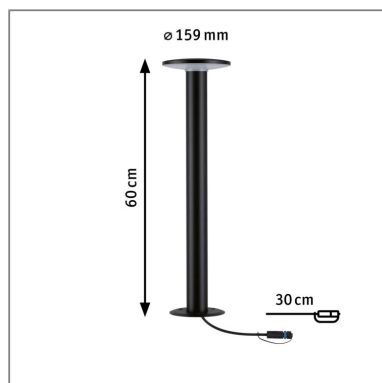

Produktname: Plug & Shine LED Pollerleuchte Plate Einzelleuchte insektenfreundlich IP44 2200K 7W Anthrazit

Artikelnummer: 94723

EAN-Nummer: 4000870947234

Hersteller: Paulmann

Beschreibungstext:

Der rundumstrahlende Plug & Shine Poller Plate beleuchtet Wege, Einfahren und Lieblingsplätze im Garten. Mit seinem Ausstrahlwinkel von 360 Grad und dem hohen Lumen Output sorgt er für flächige Beleuchtung. Die Pollerleuchte ist mit einer Lichtfarbe von 2.200 K besonders insektenfreundlich, denn dieser Wert liegt außerhalb des sichtbaren Bereiches für Insekten, somit werden diese nicht von der zusätzlichen Lichtquelle angezogen. Sie schützt die Insekten aktiv, ohne dabei den Nutzen für den Menschen zu vernachlässigen. Das warme Goldlicht schafft eine angenehme Stimmung rund ums Haus.

Lichttechnische Daten

Leuchtenlichtstrom: 380 lm

Lichtausbeute: 54,286 lm//W

Farbwiedergabe (CRI): > 80

Leuchtmittel: incl. 1x7 W

Elektrische Daten

Systemleistung: 7 W

Eingangsspannung: DC 24 V

Dimmbarkeit: dimmbar

Schutzklasse: Schutzklasse III

Mechanische Daten

Montageort: Boden

Abmessungen: H: 600 mm

Material: Metall

Farbe: Anthrazit

Schutzart: IP44

Gewicht: 0,773 kg