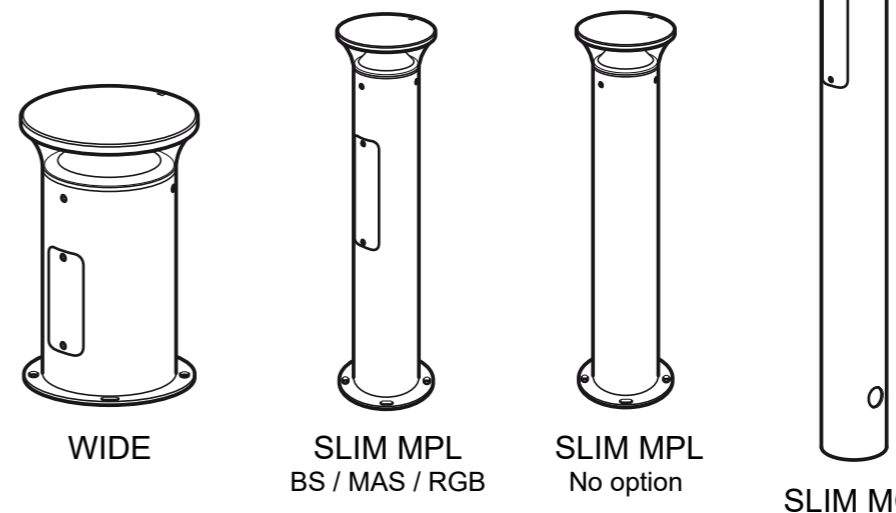

DK Monteringsvejledning

IT Istruzioni di montaggio

SE Installationsanvisning

EE Paigaldusjuhend

LT Montavimo Instrukcijos

RU ИНСТРУКЦИЯ ПО МОНТАЖУ

TYPE : THOR BOLLARD WIDE
THOR BOLLARD SLIM MPL
THOR BOLLARD SLIM MGR