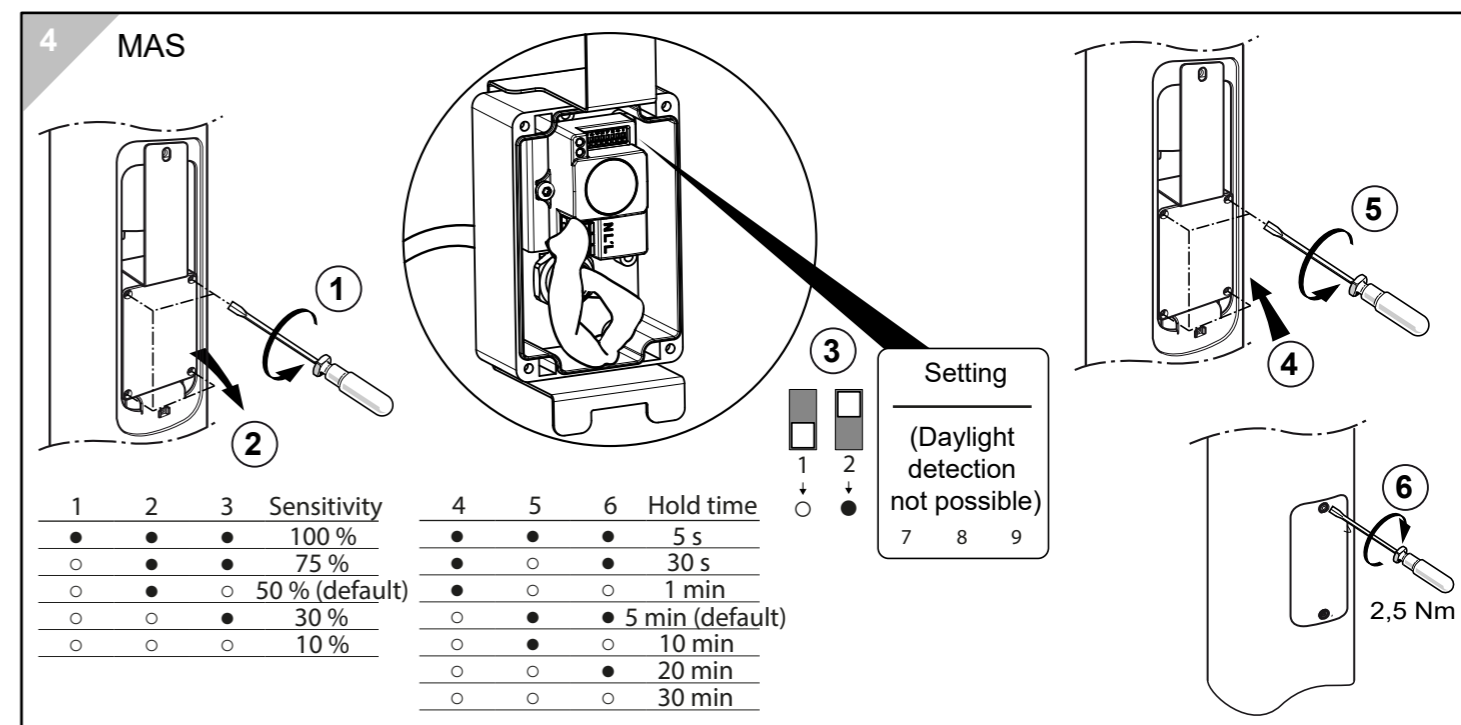

- Luminaire (white LEDs) turn on at 100% and off at 0% in response to the activation of a motion detector.
- The RGB LEDs are constantly on