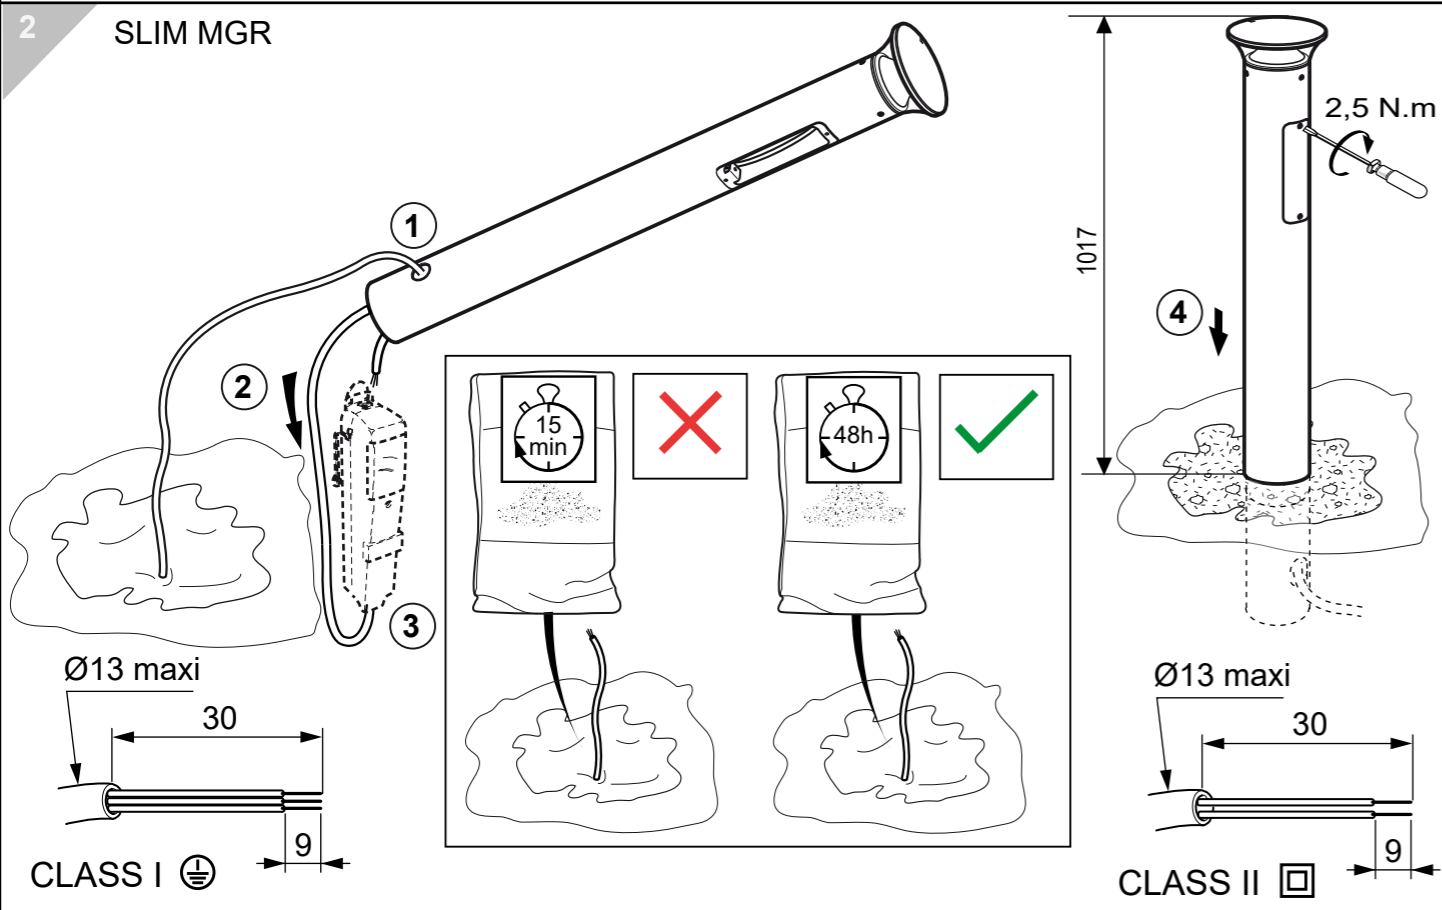

- Luminaire (white LEDs) turn on at 100% and off at 0% in response to the activation of a motion detector.
- The RGB LEDs are constantly on