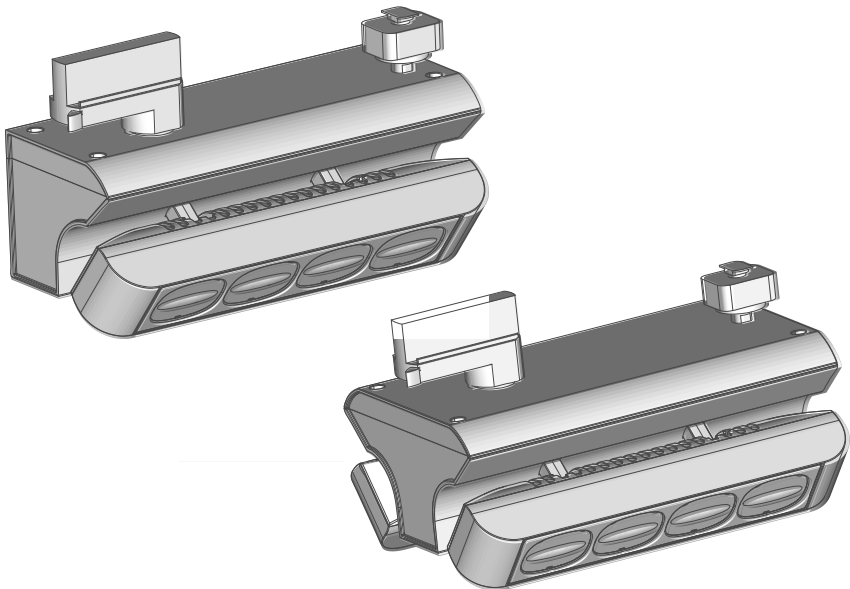

Montageanleitung

Ⓒ mounting instruction Ⓕ Notice de montage Ⓒ Instrukcja montażu
Ⓔ Instrucciones de montaje Ⓘ Istruzioni di montaggio

REY-1 / REY-2

RIDI Leuchten GmbH
Hauptstrasse 31 - 33 · D-72417 Jungingen
Tel. 07477/872-0 · Fax 07477/872-48
kontakt@ridi-group.de · www.ridi-group.com