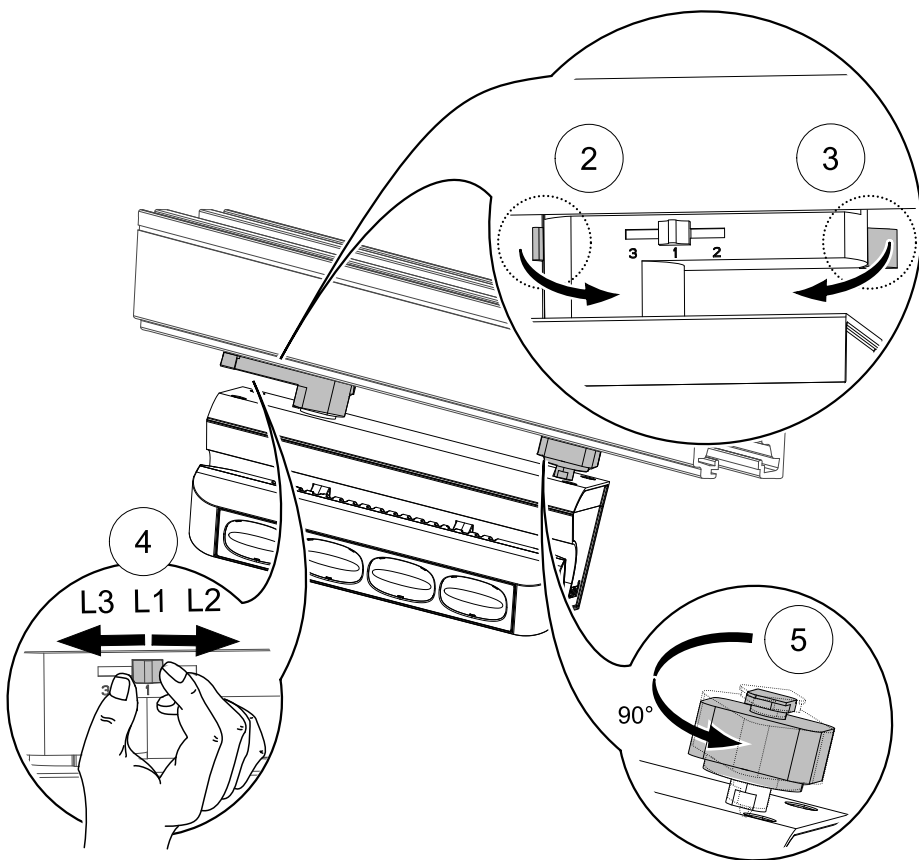

REY-1

REY-2

Volt? 

RIDI
AC 220-240V/50-60Hz

ZSL REY
0205557