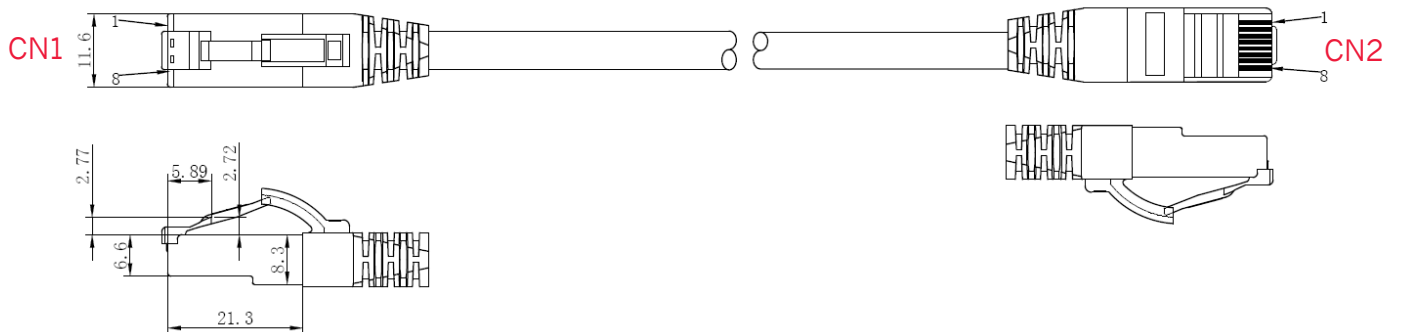

Cat.6A Patchkabel 2xRJ45 S/FTP AWG 27/7 BC LSZH
10Gbit geeignet

4 046725 359425

AnwendungsbereicheKennzeichnungTechnische Daten**Kabelspezifikationen**

Art	Rundes Kabel
Außendurchmesser	5,8 mm
Leitermaterial	Kupfer blank (AWG 27/7)
Schirmaufbau	S/FTP PiMF
Paarabschirmung	AL - beschichtete Kunststoff Verbundfolie
Gesamtschirm	Mg Geflecht
Außenmantel	LSZH nach IEC 60754-2 Raucharm nach IEC 61034
Betriebstemperatur	-10 °C bis +60 °C

Steckerspezifikationen

Bauform	RJ45 (8/8)
Pinbelegung	1:1 nach T568B
Steckergehäuse	Transparenter RJ45 Stecker
Kontaktoberfläche	3 µm goldbeschichtete Kontakte
Steckzyklen	>750
Steckverbinder Norm	IEC 60603-7-51

Cat.6A Patchkabel 2xRJ45 S/FTP AWG 27/7 BC LSZH 10Gbit geeignet

Verfügbare Varianten

Länge	Farbe
0,25 Meter	
0,5 Meter	
1,0 Meter	
1,5 Meter	
2,0 Meter	
3,0 Meter	
5,0 Meter	
7,5 Meter	
10,0 Meter	
15,0 Meter	
20,0 Meter	
25,0 Meter	
30,0 Meter	

Cat.6A patch cable 2xRJ45 S/FTP AWG 27/7 BC LSZH
10Gbit

Applications

Labelling

Technical specifications:

Cable specifications

Type	round cable
Outside diameter	5,8 mm
Conductor material	copper blank (AWG 27/7)
Shielding	S/FTP PiMF
Pair shielding	Coated plastic copposite film
Main shield	Mg structure
Outer cover	LSZH asof IEC 60754-2 low in smoke IEC 61034
Operating temperature	-10 °C to +60 °C