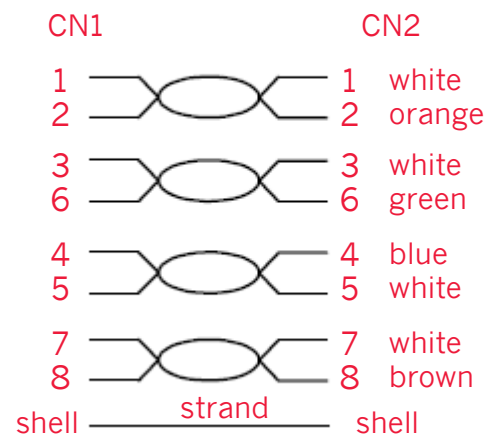

### wiring diagram

Subject to change w/o notice

DEHA-No	Item-Nr.	Type	EAN	colour	Length
6117464	2713-13-0087	Cat. 6A 0,25 m grey	4046725399148	grey	0,25 m
6117462	2713-13-0085	Cat. 6A 0,25 m blue	4046725399124	blue	0,25 m
6117463	2713-13-0086	Cat. 6A 0,25 m yellow	4046725399131	yellow	0,25 m
6117465	2713-13-0088	Cat. 6A 0,25 m green	4046725399155	green	0,25 m
6117466	2713-13-0089	Cat. 6A 0,25 m red	4046725399162	red	0,25 m
6117467	2713-13-0090	Cat. 6A 0,25 m black	4046725399179	black	0,25 m
6117468	2713-13-0091	Cat. 6A 0,25 m white	4046725399186	white	0,25 m
5860514	2713-13-0001	Cat. 6A 0,5 m grey	4046725359425	grey	0,5 m
5860515	2713-13-0002	Cat. 6A 0,5 m blue	4046725359432	blue	0,5 m
5860516	2713-13-0003	Cat. 6A 0,5 m yellow	4046725359449	yellow	0,5 m
5860517	2713-13-0004	Cat. 6A 0,5 m green	4046725359456	green	0,5 m
5860518	2713-13-0005	Cat. 6A 0,5 m red	4046725359463	red	0,5 m
5860519	2713-13-0006	Cat. 6A 0,5 m black	4046725359470	black	0,5 m
5860520	2713-13-0007	Cat. 6A 0,5 m white	4046725359487	white	0,5 m
5860521	2713-13-0008	Cat. 6A 1,0 m grey	4046725359494	grey	1,0 m
5860522	2713-13-0009	Cat. 6A 1,0 m blue	4046725359500	blue	1,0 m
5860523	2713-13-0010	Cat. 6A 1,0 m yellow	4046725359517	yellow	1,0 m
5860524	2713-13-0011	Cat. 6A 1,0 m green	4046725359524	green	1,0 m
5860525	2713-13-0012	Cat. 6A 1,0 m red	4046725359531	red	1,0 m
5860526	2713-13-0013	Cat. 6A 1,0 m black	4046725359548	black	1,0 m
5860527	2713-13-0014	Cat. 6A 1,0 m white	4046725359555	white	1,0 m
5860528	2713-13-0015	Cat. 6A 1,5 m grey	4046725359562	grey	1,5 m
5860529	2713-13-0016	Cat. 6A 1,5 m blue	4046725359579	blue	1,5 m
5860530	2713-13-0017	Cat. 6A 1,5 m yellow	4046725359586	yellow	1,5 m
5860531	2713-13-0018	Cat. 6A 1,5 m green	4046725359593	green	1,5 m
5860532	2713-13-0019	Cat. 6A 1,5 m red	4046725359609	red	1,5 m
5860533	2713-13-0020	Cat. 6A 1,5 m black	4046725359616	black	1,5 m
5860534	2713-13-0021	Cat. 6A 1,5 m white	4046725359623	white	1,5 m
5860535	2713-13-0022	Cat. 6A 2,0 m grey	4046725359630	grey	2,0 m
5860536	2713-13-0023	Cat. 6A 2,0 m blue	4046725359647	blue	2,0 m
5860537	2713-13-0024	Cat. 6A 2,0 m yellow	4046725359654	yellow	2,0 m
5860538	2713-13-0025	Cat. 6A 2,0 m green	4046725359661	green	2,0 m
5860539	2713-13-0026	Cat. 6A 2,0 m red	4046725359678	red	2,0 m
5860540	2713-13-0027	Cat. 6A 2,0 m black	4046725359685	black	2,0 m
5860541	2713-13-0028	Cat. 6A 2,0 m white	4046725359692	white	2,0 m
5860542	2713-13-0029	Cat. 6A 3,0 m grey	4046725359708	grey	3,0 m
5860543	2713-13-0030	Cat. 6A 3,0 m blue	4046725359715	blue	3,0 m
5860544	2713-13-0031	Cat. 6A 3,0 m yellow	4046725359722	yellow	3,0 m
5860545	2713-13-0032	Cat. 6A 3,0 m green	4046725359739	green	3,0 m
5860546	2713-13-0033	Cat. 6A 3,0 m red	4046725359746	red	3,0 m
5860547	2713-13-0034	Cat. 6A 3,0 m black	4046725359753	black	3,0 m
5860548	2713-13-0035	Cat. 6A 3,0 m white	4046725359760	white	3,0 m
5860549	2713-13-0036	Cat. 6A 5,0 m grey	4046725359777	grey	5,0 m
5860550	2713-13-0037	Cat. 6A 5,0 m blue	4046725359784	blue	5,0 m
5860551	2713-13-0038	Cat. 6A 5,0 m yellow	4046725359791	yellow	5,0 m
5860552	2713-13-0039	Cat. 6A 5,0 m green	4046725359807	green	5,0 m
5860553	2713-13-0040	Cat. 6A 5,0 m red	4046725359814	red	5,0 m
5860554	2713-13-0041	Cat. 6A 5,0 m black	4046725359821	black	5,0 m
5860555	2713-13-0042	Cat. 6A 5,0 m white	4046725359838	white	5,0 m
5860556	2713-13-0043	Cat. 6A 7,5 m grey	4046725359845	grey	7,5 m
5860557	2713-13-0044	Cat. 6A 7,5 m blue	4046725359852	blue	7,5 m
5860558	2713-13-0045	Cat. 6A 7,5 m yellow	4046725359869	yellow	7,5 m
5860559	2713-13-0046	Cat. 6A 7,5 m green	4046725359876	green	7,5 m
5860560	2713-13-0047	Cat. 6A 7,5 m red	4046725359883	red	7,5 m
5860561	2713-13-0048	Cat. 6A 7,5 m black	4046725359890	black	7,5 m
5860562	2713-13-0049	Cat. 6A 7,5 m white	4046725359906	white	7,5 m