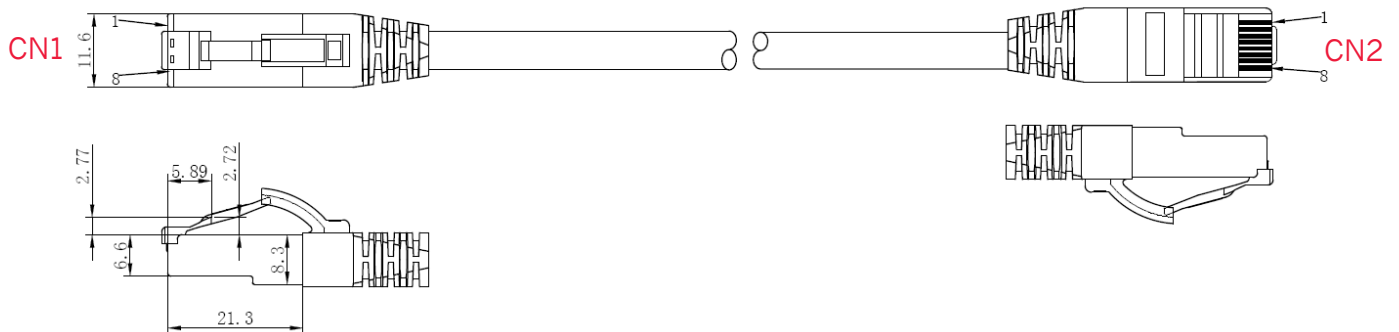

Cat.6A Patchkabel 2xRJ45 S/FTP AWG 27/7 BC LSZH 10Gbit geeignet

Verfügbare Varianten

Länge	Farbe
0,25 Meter	
0,5 Meter	
1,0 Meter	
1,5 Meter	
2,0 Meter	
3,0 Meter	
5,0 Meter	
7,5 Meter	
10,0 Meter	
15,0 Meter	
20,0 Meter	
25,0 Meter	
30,0 Meter