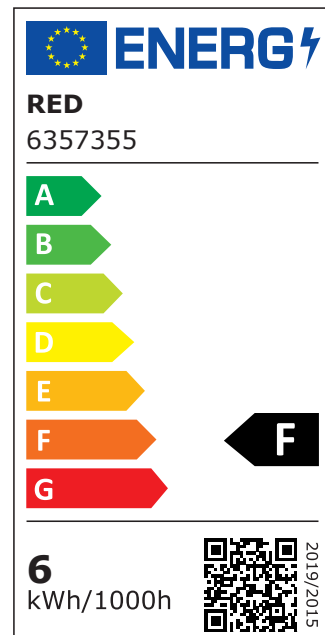

LED Universal-Downlight 6 W, 3000/4000/6500 K, 450 lm dimmbar, Ø 184x22 mm, IP44

Allgemeine Daten

Merkmale

Lichtquellentyp	LED-Leuchte
	Ungebündeltes Licht, direkt an Netzspannung angeschlossen mit speziellen Dimmern dimmbar
Betriebsspannung	220-240 V AC / 50/60 Hz
Leistung	6 W
Lichtstrom	450 Lumen, entsprechen ca. 40 W Glühbirnenlicht
Dimmbar	Ja, mit aufgeführten Dimmern
Farbwiedergabeindex	CRI >80Ra, SDCM <6
Powerfaktor	0,7
Lichtfarbe	Weiß, vorab einstellbar (3000, 4000, 6500 K)
Lichtquelle	Nicht auswechselbares LED-Modul
zul. Temperatur	-15 °C bis 40 °C
Schutzart	IP44 - Schutz gegen allseitiges Spritzwasser
Schutzklasse/Schutzart	II / IK05
Abstrahlwinkel	120°
Anzahl der Schaltzyklen	30.000
Nennlebensdauer	30.000 h
Material	Kunststoffgehäuse (PC), Kunststoffdiffusor (PS)
Maße ØxH	140x25 mm
Deckenausschnitt Ø	55-110 mm
Loch-□ für Einbau	55-30 mm bis 110x110 mm
Gewicht	0,22 kg
3 Jahre Funktionsgarantie	

Produktabbildungen

Bestelldaten

DEHA-Nr.	Typ	Artikelnummer	EAN	VPE
6357355	CLIXX® LED Universal-Downlight 6 W	5620-40-0003	4046725399902	1 Stück