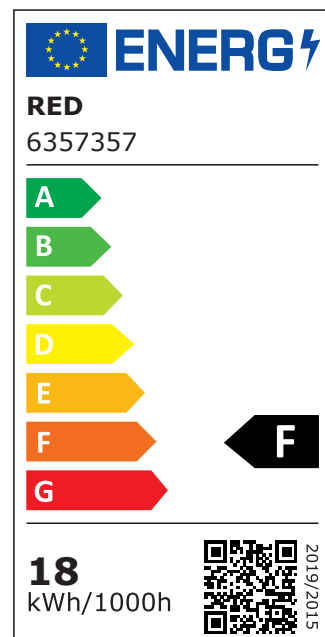

LED Universal-Downlight 18 W 3000-6500 K, 1440 lm dimmbar, DA 55x200 mm, IP44

Allgemeine Daten

Merkmale

Lichtquellentyp	LED-Leuchte
	Ungebündeltes Licht, direkt an Netzspannung angeschlossen mit speziellen Dimmern dimmbar
Betriebsspannung	220-240 V AC / 50/60 Hz
Leistung	12 W
Lichtstrom	1440 Lumen, entsprechen ca. 120 W Glühbirnenlicht
Dimmbar	Ja, mit aufgeführten Dimmern*
Farbwiedergabeindex	CRI >80Ra, SDCM <6
Powerfaktor	0,9
Lichtfarbe	Weiß, vorab einstellbar (3000, 4000, 6500 K)
Lichtquelle	Nicht auswechselbares LED-Modul
zul. Temperatur	-15 °C bis 40 °C
Schutzart	IP44 - Schutz gegen allseitiges Spritzwasser
Schutzklasse/Schutzart	II / IK05
Abstrahlwinkel	120°
Anzahl der Schaltzyklen	30.000
Nennlebensdauer	30.000 h
Material	Kunststoffgehäuse (PC), Kunststoffdiffusor (PS)
Maße ØxH	220x22 mm
Deckenausschnitt Ø	55-200 mm
Loch-□ für Einbau	55x30 mm bis 130x130 mm
Gewicht	0,45 kg
3 Jahre Funktionsgarantie	

Produktabbildungen

Bestelldaten

DEHA-Nr.	Typ	Artikelnummer	EAN	VPE
6357357	CLIXX® LED Universal-Downlight 18 W	5620-40-0005	4046725399926	1 Stück