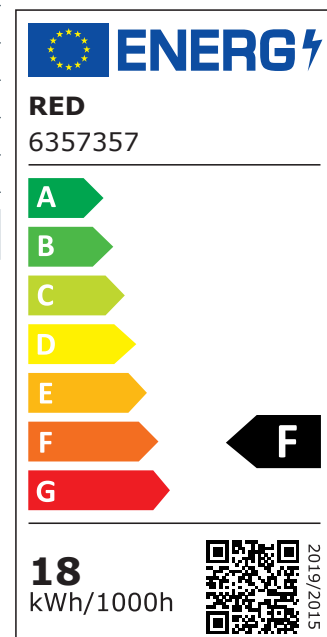

LED Universal-Downlight 18 W, 3000/4000/6500 K, 1440 lm dimmable, Ø 55x200 mm, IP44

General Data

Light source type	LED-Light
	Unfocused light, connected directly to the mains voltage
	dimmable with special dimmers
Operating voltage	220-240 V AC / 50/60 Hz
Power	18 W
Luminous flux	1440 lumens, corresponds to approx. 120 W light bulb light
Dimmable	Yes, with the listed dimmers
Colour rendering index	CRI >80Ra, SDCM <6
Power factor	0,9
Light colour	white, adjustable in advance (3000, 4000, 6500 K)
Light source	Non-replaceable LED module
permissible temperature	-15 °C to 40 °C
Degree of protection	IP44 - protection against splashing water from all sides
Protection class	II
type of protection	IK05
Beam angle	120°
ANumber of switching cycles	30.000
Nominal service life	30.000 h
Material	plastic housing (PC), plastic diffuser (PS)
Dimensions ØxH	220x22 mm
Ceiling cutout Ø	55-200 mm
Cutout-□ for recess	55x30 mm bis 130x130 mm
Weight	0,45 kg
3 year functional guarantee	

Product pictures

Order Data

DEHA no	Type	Item number	EAN	VPE
6357357	CLIXX® LED Universal-Downlight 18W	5620-40-0005	4046725399926	1 Piece