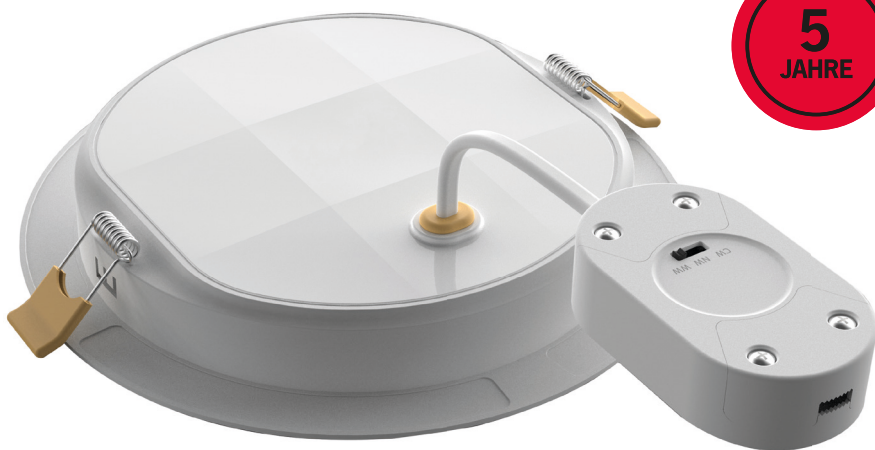

Anbaugehäuse f. 18 W LED Slim Downlight

Leistungsmerkmale

Das passende Anbaugehäuse für die 18 W LED Slim Downlight Variante der Marke RED

DEHA-Nummer

6693396

Artikelnummer

5620-40-0011

EAN

4046725400851

Kennzeichnung

Bestelldaten

DEHA-Nr.	Typ	Artikelnummer	EAN	VPE
6693396	ABG 18W Slim Downlight	5620-40-0011	4046725400851	1 Stück

Anbaugehäuse f. 18W LED Slim Downlight

Allgemeine Daten

Merkmale

Produktabbildungen

Bestelldaten

DEHA-Nr.	Typ	Artikelnummer	EAN	VPE
6693396	ABG 18W Slim Downlight	5620-40-0011	4046725400851	1 Stück