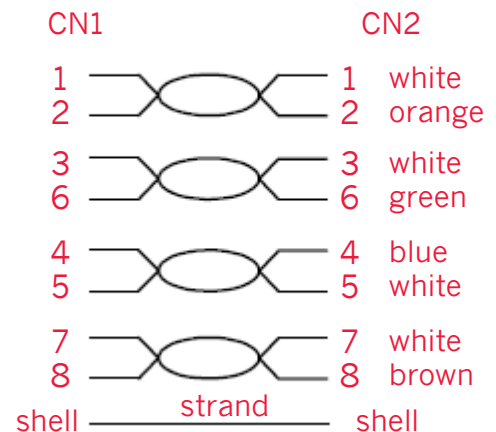

Ordering data

wiring diagram

Subject to change w/o notice

DEHA-No	Item-Nr.	Type	EAN	colour	Length
6117464	2713-13-0087	Cat. 6A 0,25 m grey	4046725399148	grey	0,25 m
6117462	2713-13-0085	Cat. 6A 0,25 m blue	4046725399124	blue	0,25 m
6117463	2713-13-0086	Cat. 6A 0,25 m yellow	4046725399131	yellow	0,25 m
6117465	2713-13-0088	Cat. 6A 0,25 m green	4046725399155	green	0,25 m
6117466	2713-13-0089	Cat. 6A 0,25 m red	4046725399162	red	0,25 m
6117467	2713-13-0090	Cat. 6A 0,25 m black	4046725399179	black	0,25 m
6117468	2713-13-0091	Cat. 6A 0,25 m white	4046725399186	white	0,25 m
5860514	2713-13-0001	Cat. 6A 0,5 m grey	4046725359425	grey	0,5 m
5860515	2713-13-0002	Cat. 6A 0,5 m blue	4046725359432	blue	0,5 m
5860516	2713-13-0003	Cat. 6A 0,5 m yellow	4046725359449	yellow	0,5 m
5860517	2713-13-0004	Cat. 6A 0,5 m green	4046725359456	green	0,5 m
5860518	2713-13-0005	Cat. 6A 0,5 m red	4046725359463	red	0,5 m
5860519	2713-13-0006	Cat. 6A 0,5 m black	4046725359470	black	0,5 m
5860520	2713-13-0007	Cat. 6A 0,5 m white	4046725359487	white	0,5 m
5860521	2713-13-0008	Cat. 6A 1,0 m grey	4046725359494	grey	1,0 m
5860522	2713-13-0009	Cat. 6A 1,0 m blue	4046725359500	blue	1,0 m
5860523	2713-13-0010	Cat. 6A 1,0 m yellow	4046725359517	yellow	1,0 m
5860524	2713-13-0011	Cat. 6A 1,0 m green	4046725359524	green	1,0 m
5860525	2713-13-0012	Cat. 6A 1,0 m red	4046725359531	red	1,0 m
5860526	2713-13-0013	Cat. 6A 1,0 m black	4046725359548	black	1,0 m
5860527	2713-13-0014	Cat. 6A 1,0 m white	4046725359555	white	1,0 m
5860528	2713-13-0015	Cat. 6A 1,5 m grey	4046725359562	grey	1,5 m
5860529	2713-13-0016	Cat. 6A 1,5 m blue	4046725359579	blue	1,5 m
5860530	2713-13-0017	Cat. 6A 1,5 m yellow	4046725359586	yellow	1,5 m
5860531	2713-13-0018	Cat. 6A 1,5 m green	4046725359593	green	1,5 m
5860532	2713-13-0019	Cat. 6A 1,5 m red	4046725359609	red	1,5 m
5860533	2713-13-0020	Cat. 6A 1,5 m black	4046725359616	black	1,5 m
5860534	2713-13-0021	Cat. 6A 1,5 m white	4046725359623	white	1,5 m
5860535	2713-13-0022	Cat. 6A 2,0 m grey	4046725359630	grey	2,0 m
5860536	2713-13-0023	Cat. 6A 2,0 m blue	4046725359647	blue	2,0 m
5860537	2713-13-0024	Cat. 6A 2,0 m yellow	4046725359654	yellow	2,0 m
5860538	2713-13-0025	Cat. 6A 2,0 m green	4046725359661	green	2,0 m
5860539	2713-13-0026	Cat. 6A 2,0 m red	4046725359678	red	2,0 m
5860540	2713-13-0027	Cat. 6A 2,0 m black	4046725359685	black	2,0 m
5860541	2713-13-0028	Cat. 6A 2,0 m white	4046725359692	white	2,0 m
5860542	2713-13-0029	Cat. 6A 3,0 m grey	4046725359708	grey	3,0 m
5860543	2713-13-0030	Cat. 6A 3,0 m blue	4046725359715	blue	3,0 m
5860544	2713-13-0031	Cat. 6A 3,0 m yellow	4046725359722	yellow	3,0 m
5860545	2713-13-0032	Cat. 6A 3,0 m green	4046725359739	green	3,0 m
5860546	2713-13-0033	Cat. 6A 3,0 m red	4046725359746	red	3,0 m
5860547	2713-13-0034	Cat. 6A 3,0 m black	4046725359753	black	3,0 m
5860548	2713-13-0035	Cat. 6A 3,0 m white	4046725359760	white	3,0 m
5860549	2713-13-0036	Cat. 6A 5,0 m grey	4046725359777	grey	5,0 m
5860550	2713-13-0037	Cat. 6A 5,0 m blue	4046725359784	blue	5,0 m
5860551	2713-13-0038	Cat. 6A 5,0 m yellow	4046725359791	yellow	5,0 m
5860552	2713-13-0039	Cat. 6A 5,0 m green	4046725359807	green	5,0 m
5860553	2713-13-0040	Cat. 6A 5,0 m red	4046725359814	red	5,0 m
5860554	2713-13-0041	Cat. 6A 5,0 m black	4046725359821	black	5,0 m
5860555	2713-13-0042	Cat. 6A 5,0 m white	4046725359838	white	5,0 m
5860556	2713-13-0043	Cat. 6A 7,5 m grey	4046725359845	grey	7,5 m
5860557	2713-13-0044	Cat. 6A 7,5 m blue	4046725359852	blue	7,5 m
5860558	2713-13-0045	Cat. 6A 7,5 m yellow	4046725359869	yellow	7,5 m
5860559	2713-13-0046	Cat. 6A 7,5 m green	4046725359876	green	7,5 m
5860560	2713-13-0047	Cat. 6A 7,5 m red	4046725359883	red	7,5 m
5860561	2713-13-0048	Cat. 6A 7,5 m black	4046725359890	black	7,5 m
5860562	2713-13-0049	Cat. 6A 7,5 m white	4046725359906	white	7,5 m