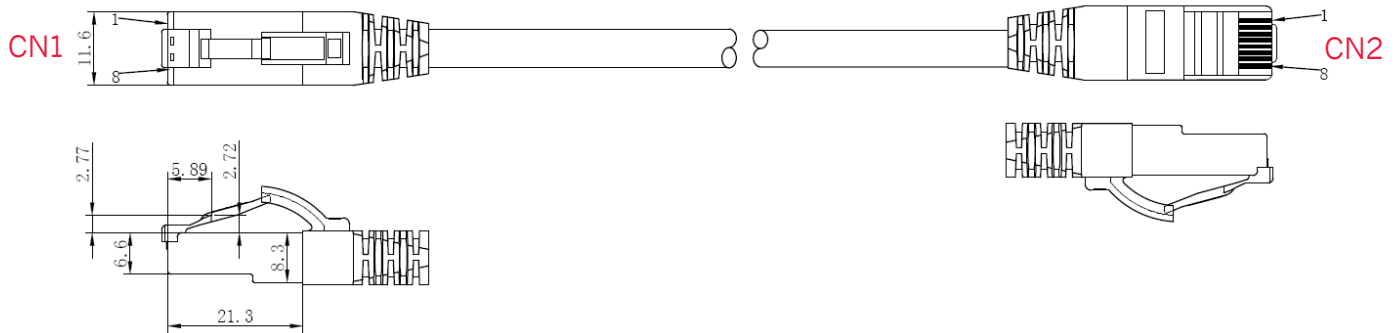

Cat.6A Patchkabel 2xRJ45 S/FTP AWG 27/7 BC LSZH
10Gbit geeignet

4 046725 359425

AnwendungsbereicheKennzeichnungTechnische Daten**Kabelspezifikationen**

Art	Rundes Kabel
Außendurchmesser	5,8 mm
Leitermaterial	Kupfer blank (AWG 27/7)
Schirmaufbau	S/FTP PiMF
Paarabschirmung	AL - beschichtete Kunststoff Verbundfolie
Gesamtschirm	Mg Geflecht
Außenmantel	LSZH nach IEC 60754-2 Raucharm nach IEC 61034
Betriebstemperatur	-10 °C bis +60 °C

Steckerspezifikationen

Bauform	RJ45 (8/8)
Pinbelegung	1:1 nach T568B
Steckergehäuse	Transparenter RJ45 Stecker
Kontaktfläche	3 µm goldbeschichtete Kontakte
Steckzyklen	>750
Steckverbinder Norm	IEC 60603-7-51

Cat.6A Patchkabel 2xRJ45 S/FTP AWG 27/7 BC LSZH 10Gbit geeignet

Verfügbare Varianten

Länge	Farbe
0,25 Meter	
0,5 Meter	
1,0 Meter	
1,5 Meter	
2,0 Meter	
3,0 Meter	
5,0 Meter	
7,5 Meter	
10,0 Meter	
15,0 Meter	
20,0 Meter	
25,0 Meter	
30,0 Meter	