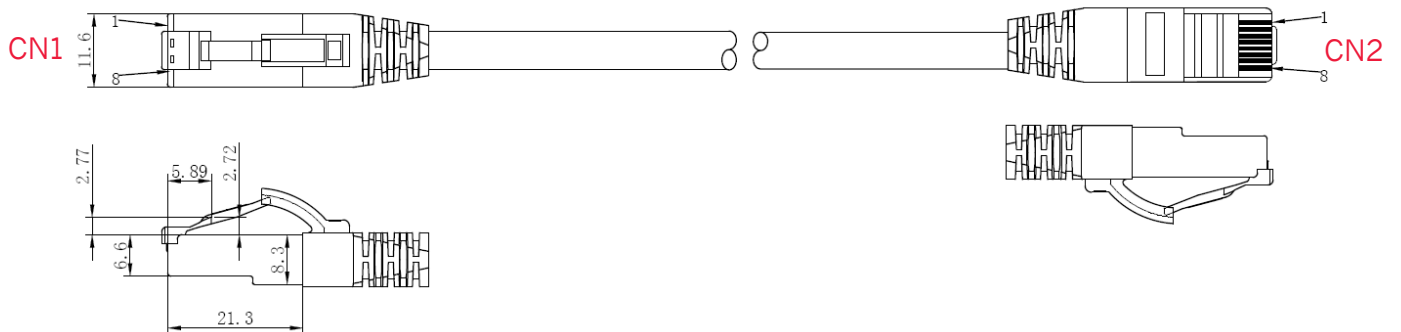

Cat.6A Patchkabel 2xRJ45 S/FTP AWG 27/7 BC LSZH 10Gbit geeignet

Anwendung
Allgemeine Daten
Bestelldaten

Anwendungsbereiche

Kennzeichnung

Technische Daten

Kabelspezifikationen

Art	Rundes Kabel
Außendurchmesser	5,8 mm
Leitermaterial	Kupfer blank (AWG 27/7)
Schirmaufbau	S/FTP PiMF
Paarabschirmung	AL - beschichtete Kunststoff Verbundfolie
Gesamtschirm	Mg Geflecht
Außenmantel	LSZH nach IEC 60754-2 Raucharm nach IEC 61034
Betriebstemperatur	-10 °C bis +60 °C

Steckerspezifikationen

Bauform	RJ45 (8/8)
Pinbelegung	1:1 nach T568B
Steckergehäuse	Transparenter RJ45 Stecker
Kontaktoberfläche	3 µm goldbeschichtete Kontakte
Steckzyklen	>750
Steckverbinder Norm	IEC 60603-7-51

Cat.6A Patchkabel 2xRJ45 S/FTP AWG 27/7 BC LSZH 10Gbit geeignet

Verfügbare Varianten

Länge	Farbe
0,25 Meter	
0,5 Meter	
1,0 Meter	
1,5 Meter	
2,0 Meter	
3,0 Meter	
5,0 Meter	
7,5 Meter	
10,0 Meter	
15,0 Meter	
20,0 Meter	
25,0 Meter	
30,0 Meter	

Cat.6A patch cable 2xRJ45 S/FTP AWG 27/7 BC LSZH
10Gbit

Applications

Labelling

Technical specifications:

Cable specifications

Type	round cable
Outside diameter	5,8 mm
Conductor material	copper blank (AWG 27/7)
Shielding	S/FTP PiMF
Pair shielding	Coated plastic copposite film
Main shield	Mg structure
Outer cover	LSZH asof IEC 60754-2 low in smoke IEC 61034
Operating temperature	-10 °C to +60 °C