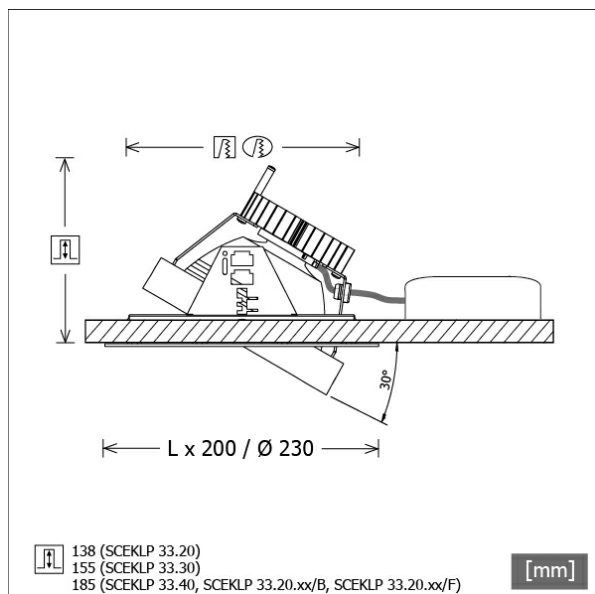

SCEKLP 33.5040.35

Farbe	Artikelnummer	EAN
schwarz	655191	4043544639592
silber	655192	4043544639608
weiß	655193	4043544639615

Beschreibung

- flexibles Einbaustrahlersystem bestehend aus Einbaurahmen, Lichtköpfen und Betriebsgeräten
- Lichtkopf 30° kardanisch schwenkbar
- hohe Wartungsfreundlichkeit
- keine UV- und Wärmestrahlung
- Wärmemanagement mit Passivkühlung (Kühlkörper aus Aluminium)
- Kardanringe aus Zinkdruckguss
- Spiegelreflektor aus Aluminium mit präziser symmetrischer Abstrahlcharakteristik für optimale Lichtausbeute und Entblendung
- Einbaurahmen separat bestellen
- Schutzglas klar
- werkzeuglose Montage in Einbaurahmen über flexible Haltefedern
- Anschluss an Betriebsgerät über Leuchtenkabel mit Mini-Clamp Steckverbindung
- Betriebsgerät (LED-Konverter) inklusive (Platzierung extern)

Standardoptionen

Sonderoptionen

Lichttechnik / Normen

Leuchtmittel	LED Spot / CRI 80 / 4000 K
EPREL Lichtquellen	848105
Lebensdauer	L90 B50 50.000 h
	L80 B50 100.000 h
	L80 B20 50.000 h
Systemleistung	52,0 W
Leuchten-Lichtstrom	5620 lm
Systemeffizienz	108,07 lm/W
Moduleffizienz	167,61 lm/W
UGR Klasse	≤22
Abstrahlwinkel	35°
Versorgungsspannung	220 - 240 V / 50 - 60 Hz
Schutzklasse	III
Schutzart	IP20

Abmessungen / Gewichte

Höhe	165 mm
Einbautiefe	185 mm
Durchmesser Lichtkopf	155 mm
Nettogewicht	1,38 kg
Bruttogewicht	1,43 kg

SCEKLP 33.5040.35

Scene 33 System - Spotlight-Insert (1xLED 52W 840/4000K 5620lm 35 °)

Offset [m]	Cone width [m]	Illuminance [lx]
3.0	1.66	1434.2
6.0	3.32	358.6
9.0	4.98	159.4
12.0	6.63	89.6
15.0	8.29	57.4

η	LED
Efficiency	108 lm/W
Direct/Indirect	↓ 100% / ↑ 0%
System Power	52 W
UGR	X=4H, Y=8H
Reflection factors	70/50/20
UGR C0/C180	20.7
UGR C90/C270	20.7
CIE Flux Codes	97 99 100 100 100
Ra/CRI	>80