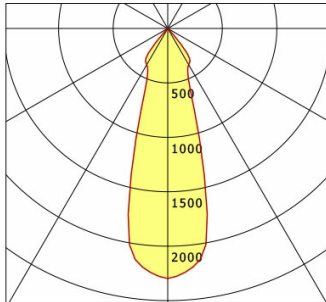

Standardoptionen

Sonderoptionen

Lichttechnik / Normen

Leuchtmittel	LED Spot / CRI 80 / 4000 K
EPREL Lichtquellen	848105
Lebensdauer	L90 B50 50.000 h
	L80 B50 100.000 h
	L80 B20 50.000 h
Systemleistung	52,0 W
Leuchten-Lichtstrom	5620 lm
Systemeffizienz	108,07 lm/W
Moduleffizienz	167,61 lm/W
UGR Klasse	≤22
Abstrahlwinkel	35°
Versorgungsspannung	220 - 240 V / 50 - 60 Hz
Schutzklasse	III
Schutzart	IP20

Abmessungen / Gewichte

Höhe	165 mm
Einbautiefe	185 mm
Durchmesser Lichtkopf	155 mm
Nettogewicht	1,38 kg
Bruttogewicht	1,43 kg

SCEKLP 33.5040.35

Scene 33 System - Spotlight-Insert (1xLED 52W 840/4000K 5620lm 35 °)

C0/C180 cd / 1000 lm

	C0	C90	C180	C270
0°	2297	2297	2297	2297
15°	1214	1214	1214	1214
30°	384	384	384	384
45°	18	18	18	18
60°	5	5	5	5
75°	2	2	2	2
90°	0	0	0	0
cd / 1000 lm				

Offset [m] Cone width [m] Illuminance [lx]

Offset [m]	Cone width [m]	Illuminance [lx]
3.0	1.66	1434.2
6.0	3.32	358.6
9.0	4.98	159.4
12.0	6.63	89.6
15.0	8.29	57.4

η	LED
Efficiency	108 lm/W
Direct/Indirect	↓ 100% / ↑ 0%
System Power	52 W
UGR	X=4H, Y=8H
Reflection factors	70/50/20
UGR C0/C180	20.7
UGR C90/C270	20.7
CIE Flux Codes	97 99 100 100 100
Ra/CRI	>80