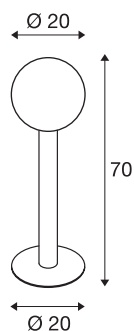

GLOO PURE 70

Outdoor Stehleuchte, E27, anthrazit, IP44

Die Standleuchte GLOO PURE besteht aus einem lackierten Aluminiumrohr welches in einer satinierten Echtglaskugel endet. Ausgestattet mit einer E27 Fassung können sowohl Energiespar- als auch LED Leuchtmittel verwendet werden. Durch Schutzart IP44 ist Sie für den Außenbereich geeignet. Die GLOO PURE Serie beinhaltet des Weiteren Wand- sowie Standleuchten und ist somit universell einsetzbar. Optional ist ein Erdspeiß sowie eine Verbindungsbox zum sicheren, elektrischem Anschluss im runden Leuchtschaft verfügbar. Der Anschluss erfolgt jeweils an 230V Netzspannung.

TECHNISCHE DATEN

Art. Nr.	1002001
Fassung	E27
Anzahl Fassungen	1
IP Code	IP 44
Schlagfestigkeitsklasse	IK 02
Schlagfestigkeit	0.2 Joule
Montage	Aufbau
Montagedetails	Boden
Primäre Nennspannung	220-240V ~50/60Hz
Schutzklasse	I
Wattage	23 W
Farbe	anthrazit
Lichtstärkeverteilung	rotationssymmetrisch
Lichtaustritt	diffus
Höhe	70 cm
Durchmesser	20 cm
Nettogewicht	1.723 kg
Bruttogewicht	2.838 kg
BIG WHITE Seite	655