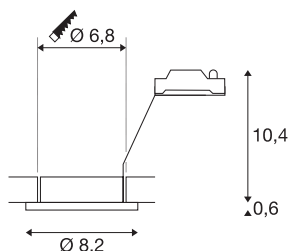

## DOLIX OUT

rund, chrom

Der DOLIX OUT Hochvolt Deckeneinbauring ist aus Aluminium gefertigt und mit einem Glas zum Schutz gegen Spritzwasser ausgestattet. Mit seiner Schutzart IP65 ist er im Außenbereich oder in Feuchträumen einsetzbar. Dank der eingebauten GU10 Hochvoltfassung ist der DOLIX OUT Deckeneinbauring fertig für den direkten Anschluss an 230V Netzspannung.

## TECHNISCHE DATEN

Art. Nr.	1001166
Fassung	GU10
Anzahl Fassungen	1
IP Code	IP 65
Schlagfestigkeitsklasse	IK 02
Schlagfestigkeit	0.2 Joule
Montage	Einbau
Montagedetails	Decke
Primäre Nennspannung	220-240V ~50/60Hz
Schutzklasse	II
Wattage	50 W
Farbe	chrom
Lichtaustritt	direkt
Höhe	11 cm
Durchmesser	8.2 cm
Nettogewicht	0.183 kg
Bruttogewicht	0.216 kg
Ausschnittsform	rund
Einbautiefe	11 cm
Einbaudurchmesser	6.8 cm
BIG WHITE Seite	235