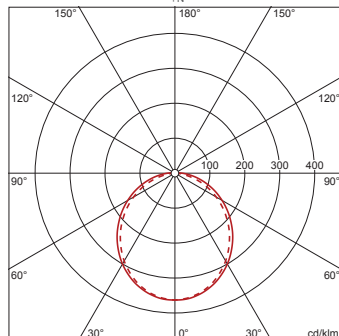

#### Abmessung, Gewicht

- Länge: 1261mm
- Breite: 260mm
- Höhe: 70mm
- Gewicht: 7,9kg

#### Lebensdauer

- Bemessungslebensdauer: 50000h (L80/B10) bei UT = 25°C

Bestell-Nr.: 5XA86174N0J | GTIN (EAN): 4050737978291

Maße: TV20AVL,LED,3960lm840,EVG,PC,dir,An

**Bestell-Nr.:** 5XA86174N0J | **GTIN (EAN):** 4050737978291

**Planungsdaten:** TV20AVL,LED,3960lm840,EVG,PC,dir,An

**5XA86174N0J: 1x LED 4000K**  
/ CRI ≥ 80

4050737978291

5XA86174N0J

LED 4000K / CRI ≥ 80

Φ<sub>N</sub> 3960 lm

— C 0/180

- - - C 90/270

**Anzahl Leuchten im Raum**

Reflexionsgrad 70/50/20

Em(x)	100		200		500	
Lh(m)	2,5	3,0	2,5	3,0	2,5	3,0
20 m <sup>2</sup>	0,8	0,9	1,5	1,8	3,9	4,5
30 m <sup>2</sup>	1,2	1,3	2,3	2,6	5,8	6,5
40 m <sup>2</sup>	1,5	1,6	2,9	3,3	7,4	8,2
50 m <sup>2</sup>	1,8	2,0	3,5	3,9	8,9	9,8
75 m <sup>2</sup>	2,6	2,8	5,1	5,6	13	14
100 m <sup>2</sup>	3,3	3,6	6,6	7,1	17	18
500 m <sup>2</sup>	15	16	30	31	75	78