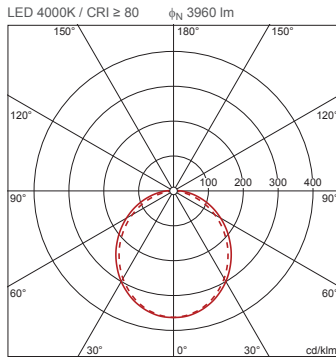

**Bestell-Nr.:** 5XA86174N0J | **GTIN (EAN):** 4050737978291

**Produktbeschreibung:** TV20AVL,LED,3960lm840,EVG,PC,dir,An

TV 20, Antivandalen-Leuchte, primäre Lichtlenkung mit Spiegel-Reflektor, aus Aluminium, matt, primäre lichttechn. Abdeckung: Abdeckwanne, aus PC, satiniert, Lichtaustritt: direkt strahlend, primäre Lichtcharakteristik: symmetrisch, Montageart: Anbau, LED, Bemessungslichtstrom: 3.960lm, Lichtausbeute: 107lm/W, Lichtfarbe: 840, Farbtemperatur: 4000K, Vorschaltgerät: EVG, Netzanschluss: 230V, AC, 50Hz, Bemessungsleistung: 37W, Leuchtengehäuse, aus Aluminium, lackiert, Siteco® eisenglimmer (DB 702S), inkl. Wand- und Deckenbefestigungs-Element, Länge: 1.261mm, Breite: 260mm, Höhe: 70mm, Schutzart (gesamt): IP65, Schutzklasse (gesamt): SK I (Schutzerdung), Prüfzeichen: CE, Schutzzeichen: F, Schlagfestigkeit: 2x IK10, Norm: EN 60598, Verpackungseinheit: 1 Stück

4050737978291  
5XA86174N0J

IP 65 2xIK 10

**Bestückung:** LED  
**Gew. (kg):** 7,9  
**GTIN (EAN):** 4050737978291

Bestell-Nr.: 5XA86174N0J | GTIN (EAN): 4050737978291

Technische Detailbeschreibung: TV20AVL,LED,3960lm840,EVG,PC,dir,An

##### Bestückung:

- Leuchtmittel: mit LED
- Bemessungslichtstrom: 3960lm
- Lichtausbeute: 107lm/W
- Farbtemperatur: 4000K
- Farbwiedergabeindex: CRI > 80
- Lichtfarbe: 840
- SDCM (Standard Deviation of Colour Matching): MacAdam ≤ 3 SDCM (initial)
- Bemessungsleistung: 37W