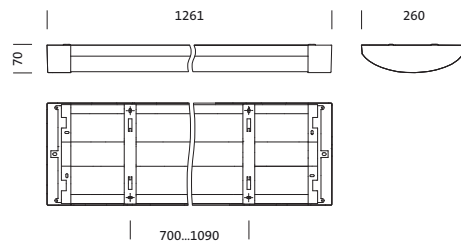

Bestell-Nr.: 5XA86174N0J | **GTIN (EAN):** 4050737978291

Produktbeschreibung: TV20AVL,LED,3960lm840,EVG,PC,dir,An

TV 20, Antivandalen-Leuchte, primäre Lichtlenkung mit Spiegel-Reflektor, aus Aluminium, matt, primäre lichttechn. Abdeckung: Abdeckwanne, aus PC, satiniert, Lichtaustritt: direkt strahlend, primäre Lichtcharakteristik: symmetrisch, Montageart: Anbau, LED, Bemessungslichtstrom: 3.960lm, Lichtausbeute: 107lm/W, Lichtfarbe: 840, Farbtemperatur: 4000K, Vorschaltgerät: EVG, Netzanschluss: 230V, AC, 50Hz, Bemessungsleistung: 37W, Leuchtengehäuse, aus Aluminium, lackiert, Siteco® eisenglimmer (DB 702S), inkl. Wand- und Deckenbefestigungs-Element, Länge: 1.261mm, Breite: 260mm, Höhe: 70mm, Schutzart (gesamt): IP65, Schutzklasse (gesamt): SK I (Schutzerdung), Prüfzeichen: CE, Schutzzeichen: F, Schlagfestigkeit: 2x IK10, Norm: EN 60598, Verpackungseinheit: 1 Stück

4050737978291
5XA86174N0J

IP 65 2xIK 10

Bestückung: LED
Gew. (kg): 7,9
GTIN (EAN): 4050737978291