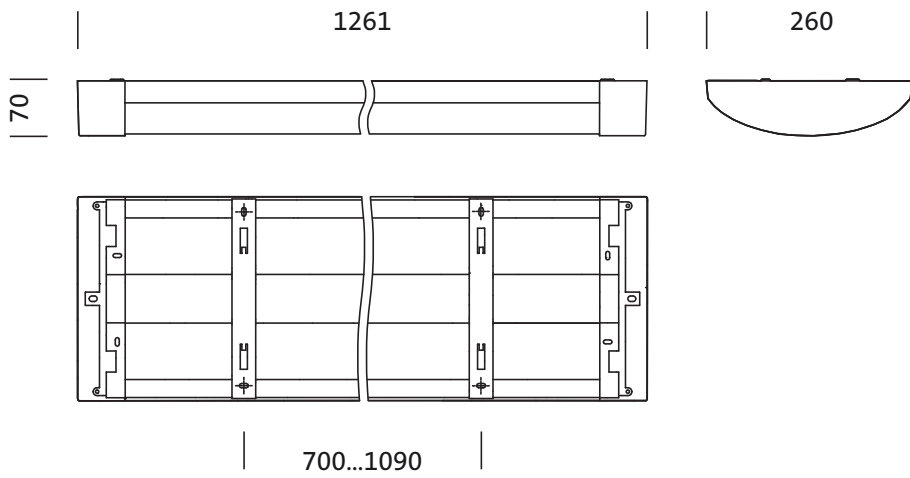

#### Abmessung, Gewicht

- Länge: 1261mm
- Breite: 260mm
- Höhe: 70mm
- Gewicht: 7,9kg

#### Lebensdauer

- Bemessungslebensdauer: 50000h (L80/B10) bei UT = 25°C

Bestell-Nr.: 5XA86174N0J | GTIN (EAN): 4050737978291

Maße: TV20AVL,LED,3960lm840,EVG,PC,dir,An

**Bestell-Nr.:** 5XA86174N0J | **GTIN (EAN):** 4050737978291