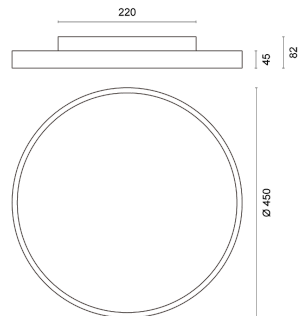

OfficeLUX ORB

450

LICHTVERTEILUNGSKURVE

TECHNISCHE ZEICHNUNG

LICHTTECHNIK

Abstrahlwinkel	110° ↑ 90° ↓
Farbtemperatur	4.000 K
Farbtoleranz	< 3 SDCM
Farbwiedergabeindex	> 80
UGR Quer	18,1
UGR Längs	18,3

EIGENSCHAFTEN

Durchgangsverdrahtung	5 x 0,75 mm ²
Anschluss	Klemme: 5-polig, max. 2,5 mm ²
Modul per LSS* B10A	29
Modul per LSS* B16A	46
Modul per LSS* C10A	48
Modul per LSS* C16A	78
Schaltzyklen	> 500.000
Spannungsbereich AC	200 – 240 V AC, 50/60Hz

MATERIAL

Abdeckung	prismatisch
Material (Abdeckung)	PC
Material (Gehäuse)	Aluminium
Gehäusefarbe	silbergrau

LIEFERUMFANG

inkl. Befestigungsmaterial

ABMESSUNG

L x B x H / Ø (H2)	Ø 450 x 45 (82) mm
Gewicht	3,7 kg