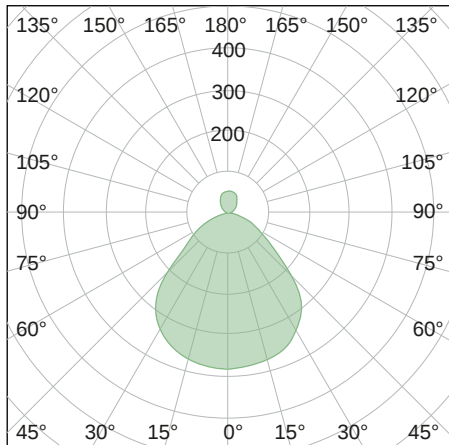

OfficeLUX ORB

450

LICHTVERTEILUNGSKURVE

TECHNISCHE ZEICHNUNG

LICHTTECHNIK

Abstrahlwinkel	110° ↑ 90° ↓
Farbtemperatur	4.000 K
Farbtoleranz	< 3 SDCM
Farbwiedergabeindex	> 80
UGR Quer	18,1
UGR Längs	18,3

EIGENSCHAFTEN

Durchgangsverdrahtung	5 x 0,75 mm ²
Anschluss	Klemme: 5-polig, max. 2,5 mm ²
Modul per LSS* B10A	29
Modul per LSS* B16A	46
Modul per LSS* C10A	48
Modul per LSS* C16A	78
Schaltzyklen	> 500.000
Spannungsbereich AC	200 – 240 V AC, 50/60Hz

MATERIAL

Abdeckung	prismatisch
Material (Abdeckung)	PC
Material (Gehäuse)	Aluminium
Gehäusefarbe	silbergrau

LIEFERUMFANG

inkl. Befestigungsmaterial

ABMESSUNG

L x B x H / Ø (H2)	Ø 450 x 45 (82) mm
Gewicht	3,7 kg