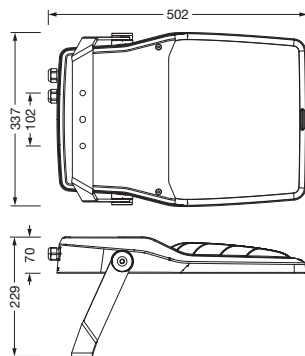

Bestückung: LED  
 Gew. (kg): 7,2  
 GTIN (EAN): 4058352654095

**Bestell-Nr.:** 5XA7772B2E1A | **GTIN (EAN):** 4058352654095

**Technische Detailbeschreibung:** FL21iQmn,PL64,6020lm730,SR,Bügel

#### **Abmessung, Gewicht**

- Gewicht: 7,2kg