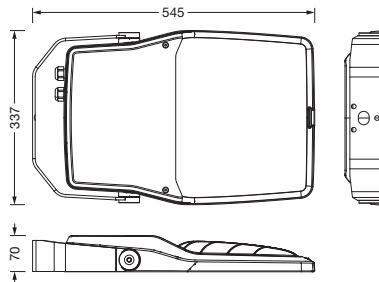

Bestell-Nr.: 5XA7775D2C3A | **GTIN (EAN):** 4058352657294

Produktbeschreibung: FL21mn,PL61,17510lm730,Zhaga,Mastbü

Floodlight FL 21 mini, Fluter, primäre Lichtlenkung mit Linse, aus PMMA, primäre lichttechn. Abdeckung: Schutzscheibe, aus Einscheiben-Sicherheitsglas, klar, Lichtverteilung: PL61, Lichtaustritt: direkt strahlend, Montageart: Anbau, LED, High Power LED, Bemessungslichtstrom: 17.510lm, Lichtausbeute: 123lm/W, Lichtfarbe: 730, Farbtemperatur: 3000K, Steuerung: flexible Lichtstromparametrierung, zeitabhängige Lichtstromsteuerung, Konstantlichtstrom-Steuerung, Überhitzungsschutz, Voreinstellung Dimmung logarithmisch, mit Klemme, 6polig, Netzanschluss: 220..240V, AC, 50/60Hz, Beginn der Lebensdauer: 143W, Ende der Lebensdauer: 151W, Reduzierung: 63W, Leuchtgehäuse, aus Aluminium-Druckguss, pulverbeschichtet, Siteco® eisenglimmer (DB 702S), Korrosivitätskategorie C5 gemäß DIN EN ISO 12944, Dichtung zerstörungsfrei tauschbar, Mastflansch bitte zusätzlich bestellen, Mastbügel, aus Stahl, verzinkt, pulverbeschichtet, Siteco® eisenglimmer (DB 702S), Smart Interface oben, Schutzart (gesamt): IP66, Schutzklasse (gesamt): SK II (Schutzisoliert), Prüfzeichen: CE, ENEC, VDE, Schutzzeichen: D, Schlagfestigkeit: IK08, zul. Betriebsumgebungstemperatur: -40..+40°C, zul. Betriebsumgebungstemperatur für Außenanwendungen: -40..+50°C, Norm: DIN EN 12944, LABS-Konformität geprüft gemäß VDMA 24364:2018-05, Verpackungseinheit: 1 Stück

Bestückung: LED
 Gew. (kg): 7,4
 GTIN (EAN): 4058352657294

Bestell-Nr.: 5XA7775D2C3A | **GTIN (EAN):** 4058352657294

Technische Detailbeschreibung: FL21mn,PL61,17510lm730,Zhaga,Mastbü

Kenndaten

- Produkttyp: Fluter
- Produktname: Floodlight FL 21 mini
- Bestell-Nr.: 5XA7775D2C3A

Abmessung, Gewicht

- Gewicht: 7,4kg

Lebensdauer

- Bemessungslebensdauer: 50000h
(L95/B10) bei UT = 25°C

Bestell-Nr.: 5XA7775D2C3A | **GTIN (EAN):** 4058352657294

Maße: FL21mn,PL61,17510lm730,Zhaga,Mastbü