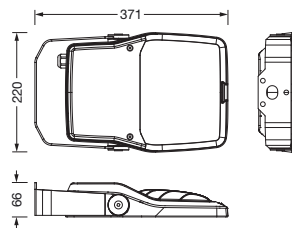

**Bestell-Nr.:** 5XA7761A2A3A | **GTIN (EAN):** 4058352668900

**Produktbeschreibung:** FL21iQmc,PL43,3040lm730,Comf,Mastbü

Floodlight FL 21 iQ micro, Fluter, primäre Lichtlenkung mit Linse, aus PMMA, primäre lichttechn. Abdeckung: Schutzscheibe, aus Einscheiben-Sicherheitsglas, klar, Lichtverteilung: PL43, Lichtaustritt: direkt strahlend, Montageart: Anbau, LED, High Power LED, Bemessungslichtstrom: 3.040lm, Lichtausbeute: 132lm/W, Lichtfarbe: 730, Farbtemperatur: 3000K, Steuerung: optimierte Konstantlichtstromsteuerung (CLO 2.0), Desk-Remote (drahtloses, spannungsfreies Auslesen und Einstellen der iQ-Features in der Werkstatt via anwendungsoptimierter NFC-Funktion/RFID-Funktion), Light-Fading, Smart-Wire, Night-Set, Lumen-Switch, Temp-Guard, Auto-Match, mit Klemme, 6polig, Netzanschluss: 220..240V, AC, 50/60Hz, Beginn der Lebensdauer: 23W, Ende der Lebensdauer: 24W, Reduzierung: 11W, Leuchtgehäuse, aus Aluminium-Druckguss, pulverbeschichtet, Siteco® eisenglimmer (DB 702S), Korrosivitätskategorie C5 gemäß DIN EN ISO 12944, Dichtung zerstörungsfrei tauschbar, Mastflansch bitte zusätzlich bestellen, Mastbügel, aus Stahl, verzinkt, pulverbeschichtet, Siteco® eisenglimmer (DB 702S), Schutzart (gesamt): IP66, Schutzklasse (gesamt): SK II (Schutzisoliert), Prüfzeichen: CE, ENEC, VDE, Schutzzeichen: D, Schlagfestigkeit: IK07, zul. Betriebsumgebungstemperatur: -40..+40°C, zul. Betriebsumgebungstemperatur für Außenanwendungen: -40..+50°C, Norm: DIN EN 12944, LABS-Konformität geprüft gemäß VDMA 24364:2018-05, Verpackungseinheit: 1 Stück

Bestückung: LED  
 Gew. (kg): 3,3  
 GTIN (EAN): 4058352668900

**Bestell-Nr.:** 5XA7761A2A3A | **GTIN (EAN):** 4058352668900

**Technische Detailbeschreibung:** FL21iQmc,PL43,3040lm730,Comf,Mastbü

#### Abmessung, Gewicht

- Gewicht: 3,3kg