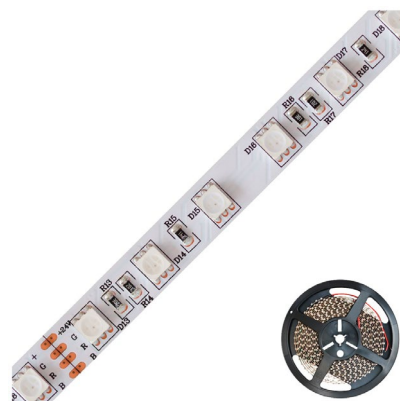

Produktdatenblatt | LED-Strips

Artikelnummer:	LSTRSB20 24 30 50 99
Serienname:	
EAN:	4037293373821
Zolltarif:	94054239900

5 Jahre Garantie

Artikelbeschreibung

LED-Strip ■ IP20 ■ 24V/DC ■ 14,4W/m ■ max. 414lm/m
 ■ 60LED/m ■ 5m-Rolle ■ RGB ■ max. Einspeiselänge: 5m

Kürzbarer und flexibler RGB-LED-Strip mit hochleistungs LED-Chips. Die auf diesem Strip verbauten superbright LED-Chips erreichen im Vergleich zu herkömmlichen LED-Chips eine deutlich höhere Lichtausbeute bei gleicher Leistungsaufnahme, bzw. vergleichbare Lichtausbeute bei geringerer Leistungsaufnahme. Der RGB-Strip ist perfekt geeignet, um die verschiedensten Beleuchtungsszenarien umzusetzen. Ganz egal, ob Ambientebeleuchtung in z. B. Wohnzimmer, Schlafzimmer Flur, oder vieles mehr. Der Phantasie sind nahezu keine Grenzen gesetzt. Wichtig: Um ein überhitzen des Strips zu vermeiden, darf dieser nur auf Wärmeleitenden Untergründen verbaut werden, vorzugsweise in Aluminiumprofilen. Die technischen Angaben sind Maximalwerte und werden nur bei voller Leistung erreicht. Die Lichtausbeute beträgt max. 414lm pro Meter.