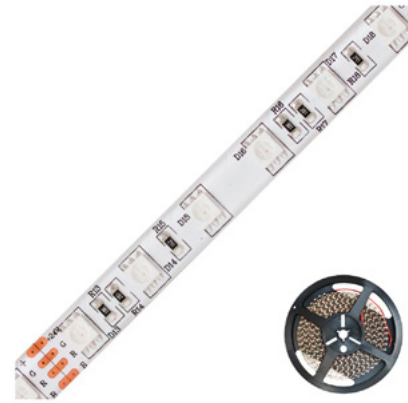

### Artikelbeschreibung

- LED-Strip ■ IP54 ■ 24V/DC ■ 14,4W/m ■ max. 407lm/m
- 60LED/m ■ 5m-Rolle ■ RGB ■ max. Einspeiselänge: 5m
- UV-beständig

Kürzbarer und flexibler RGB LED-Strip mit hochleistungs LED-Chips. Die auf diesem Strip verbauten superbright LED-Chips erreichen im Vergleich zu herkömmlichen LED-Chips eine deutlich höhere Lichtausbeute bei gleicher Leistungsaufnahme, bzw. vergleichbare Lichtausbeute bei geringerer Leistungsaufnahme. Der RGB-Strip ist perfekt geeignet, um die verschiedensten Beleuchtungsszenarien umzusetzen. Ganz egal, ob Ambientebeleuchtung in z. B. Wohnzimmer, Schlafzimmer Flur, oder vieles mehr. Der Phantasie sind nahezu keine Grenzen gesetzt. Wichtig: Um ein überhitzen des Strips zu vermeiden, darf dieser nur auf wärmeleitenden Untergründen verbaut werden, vorzugsweise in Aluminiumprofilen. Die technischen Angaben sind Maximalwerte und werden nur bei voller Leistung erreicht. Der Strip ist außerdem UV-beständig. Die Lichtausbeute beträgt max. 407lm pro Meter.