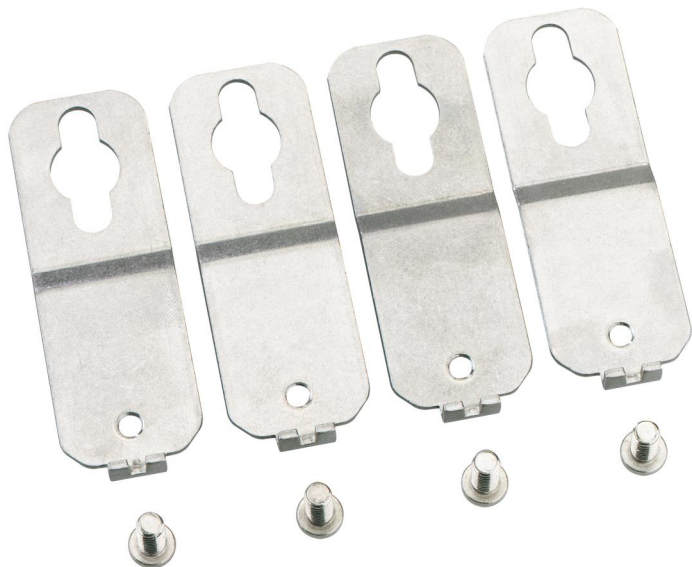

#### Außenbefestigungslaschen

Artikelnummer: 79300401

Maße: 110 x 40 x 20 mm

Außenbefestigungslaschen, zur Montage einzelner Gehäuse an ebenen Wandflächen, kann am Unterkasten im Winkel 0°, 45° oder 90° befestigt werden, Wandabstand 7 mm, Material Edelstahl, geeignet für AKL / AKi-L Leergehäuse, AKi Schalter- und Sicherungsgehäuse, AKi Steckdosenverteiler, AKi-Z / ZVi Zählergehäuse

**Set = 4 Stück**

---

### Abmessungen

Breite:	110 mm
Länge:	40 mm
Höhe:	20 mm