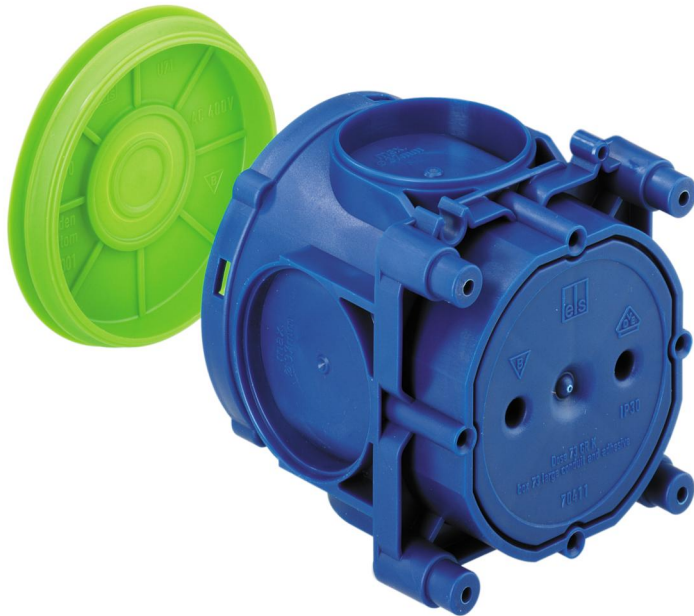

Großrohrdose

U 71 K GRO

U 71 K GRO

Großrohrdose

Artikelnummer: 97276001

Maße: 71 x 71 x 76 mm

Großrohrdose, 4 Schraubdomes mit Schraubabstand 60 mm, kombinierbar im Normabstand 71 mm, vollisolierter Leitungsübergang, geeignet für alle Schalungsarten und Gegenschalung, mit Schutzart IP30, Bemessungsisolationsspannung: 400V AC, zertifiziert durch VDE (DIN EN 60670-1/-22 (VDE 0606-1/-22)), halogenfrei

2-teilig, Klebefestigung oder Nagelfestigung, Membran zur Lochung, Dichtbereich M16 - M40, stützholmfähig

Produkteigenschaften

elektrische Eigenschaften

Bemessungsisolationsspannung AC:	400 V
Schutzart:	IP30
geeignet für:	Betonbau
UL Type Rating:	k.A.

Farben

Farbe Oberteil:	sonstige
-----------------	----------

Abmessungen

Breite:	71 mm
Länge:	71 mm
Höhe:	76 mm

Materialeigenschaften

halogenfrei:	ja
Brennbarkeitsklasse nach UL94:	HB
Glühdrahtfestigkeit nach EN 60695-2-11:	650 °C
Industriequalität:	nein

Werkstoff

Material Unterteil:	Polypropylen
Material Oberteil:	Polypropylen

Zertifikate

Prüfzeichen:	VDE (DIN EN 60670-1/-22 (VDE 0606-1/-22))
--------------	--

Zubehör

[97924801 - KR - Zubehör IBT](#)

[97910001 - VD 75 - Verschlussdeckel](#)