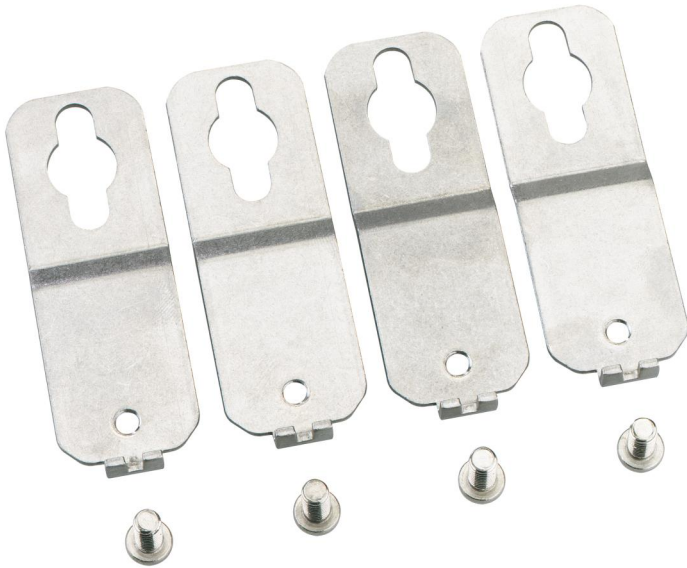

Außenbefestigungslaschen

AK3 ABL-ES

AK3 ABL-ES

Außenbefestigungslaschen

Artikelnummer: 73383301

Maße: 30 x 85 x 10,3 mm

Außenbefestigungslaschen aus Edelstahl, geeignet für Gehäuse AK/AK-F 14/28/42/56/70 sowie Plus-Typen, 1 Set = 4 St.

Produkteigenschaften

Abmessungen

Breite:	30 mm
Länge:	85 mm
Höhe:	10.3 mm

Materialeigenschaften

Industriequalität:	nein
--------------------	------

Zertifikate

Prüfzeichen:	UL (UL 50 & CSA 22.2 No. 94.1-07, UL 50E & CSA C22.2 No. 94.2-07)
--------------	---