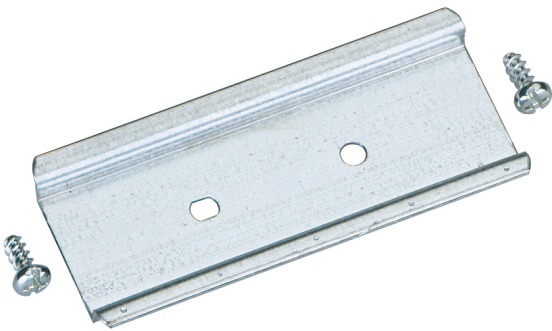

### NS 35-81

#### Normschiene

Artikelnummer: 19808101

Maße: 35 x 81,0 x 7,5 mm

Normschiene nach DIN EN 60715, 35 x 7,5 mm,  
inkl. Befestigungsschrauben

**für TK 1111, TK 1309, TK 1313, TK 1809, TK 1811  
und Abox/Abox-i 060, Länge 81 mm**

### Abmessungen

Breite:	35 mm
Länge:	81.0 mm
Höhe:	7.5 mm