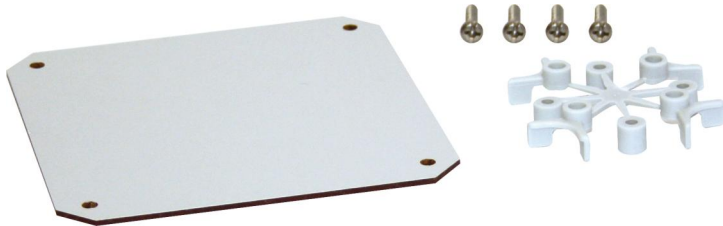

Montageplatte

### **Abox 100 MPI**

**Montageplatte**

Artikelnummer: 89501001

Maße: 109 x 109 x 2,5 mm

Montageplatte aus melaminkaschiertem Isolierstoff,  
Stärke 2,5 mm, grau inkl. Befestigungsschrauben

**für Abox / Abox-i 100**

### Abmessungen

Breite:	109 mm
Länge:	109 mm
Höhe:	2.5 mm