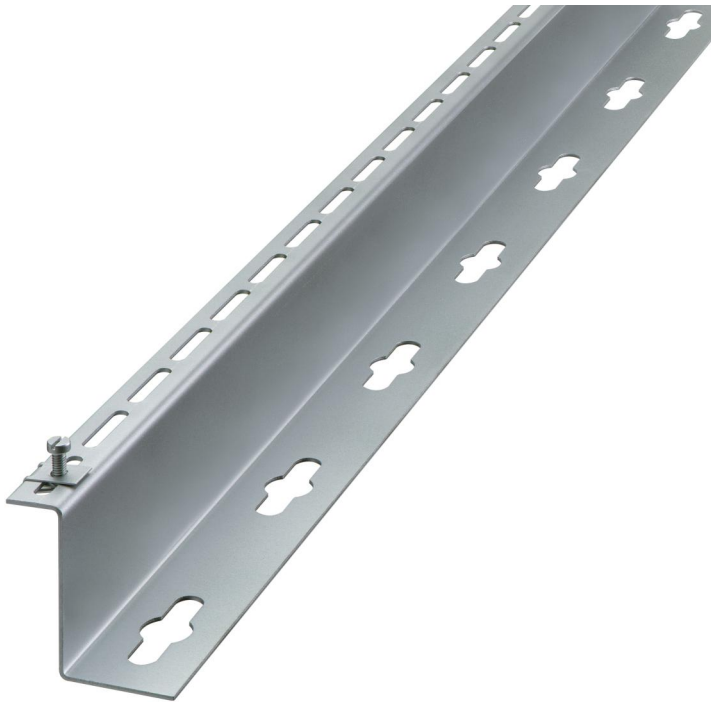

Z-Trag-Profil

ZPR

ZPR

Z-Trag-Profil

Artikelnummer: 07080001

Maße: 74,5 x 2015 x 70 mm

Z-Wandprofil, Länge 2 m, mit 8 Zylinderschrauben M6 und 8 unverlierbaren Aufschiebemuttern, Wandabstand 70 mm, Material Stahl verzinkt

Produkteigenschaften

Abmessungen

Breite:	74.5 mm
Länge:	2015 mm
Höhe:	70 mm

Materialeigenschaften

Industriequalität:	nein
--------------------	------

mechanische Eigenschaften

Art des Zubehörs:	sonstige
-------------------	----------