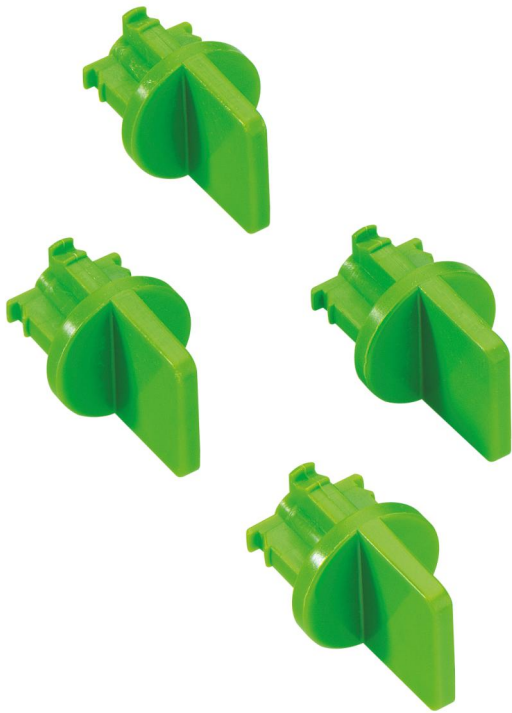

Handbetätigungsaufsatz

GHA

GHA

Handbetätigungsaufsatz

Artikelnummer: 07071101

Maße: 100 x 50 x 10 mm

Handbetätigungsaufsatz aus Kunststoff, zum Aufrasten auf die Standard-Deckelschraube

Set = 4 Stück

Produkteigenschaften

Abmessungen

Breite:	100 mm
Länge:	50 mm
Höhe:	10 mm

Materialeigenschaften

Industriequalität:	nein
--------------------	------

mechanische Eigenschaften

Art des Zubehörs:	sonstige
-------------------	----------