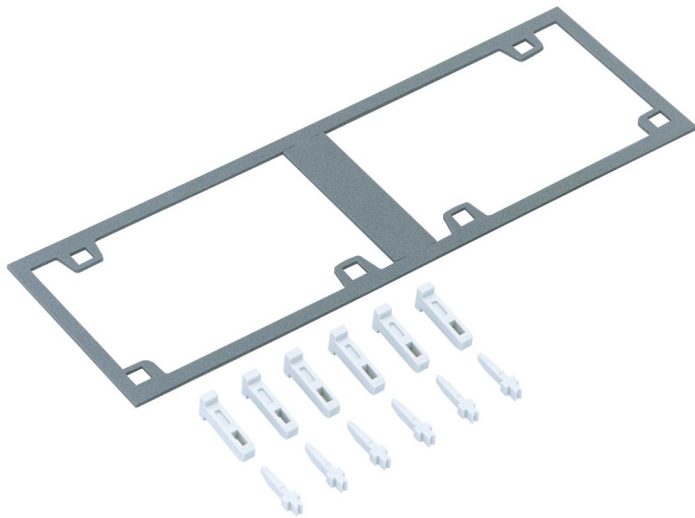

Kombiset

AK KS-IP65

AK KS-IP65

Kombiset

Artikelnummer: 79100101

Maße: 235 x 150 x 7 mm

Kombiset, zur waagerechten oder senkrechten Kombination von AKL/AKi-L Leergehäusen, AKi Schalter- und Sicherungsgehäusen, AKi Steckdosenverteiler, AKi-Z/ZVi Zählergehäusen, komplett mit Keilverbindern und Gehäusezwischenabdichtung für 150 und 300 mm Gehäuseseiten, je 300 mm = 1 Kombiset

IP65

Produkteigenschaften

elektrische Eigenschaften

Schutzart:	IP65
------------	------

Abmessungen

Breite:	235 mm
---------	--------

Länge:	150 mm
--------	--------

Höhe:	7 mm
-------	------