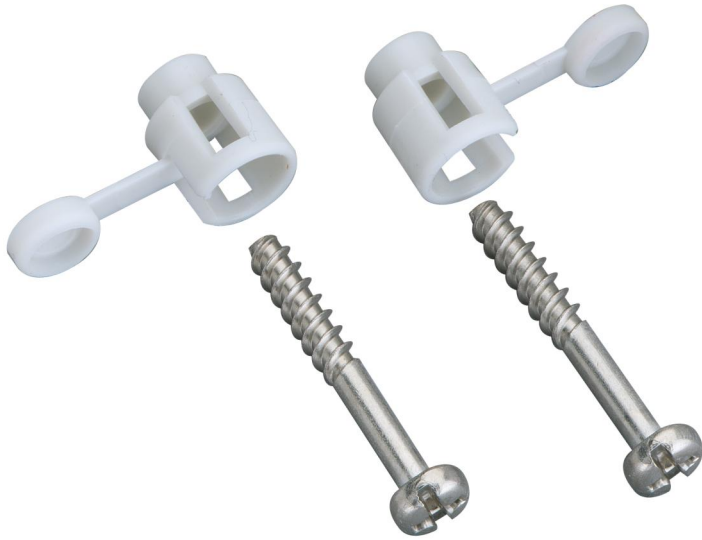

Plombierset

Abox PST

Abox PST

Plombierset

Artikelnummer: 89001001

Maße: 10 x 25 x 12,5 mm

Plombierset

für Abzweigkästen Abox/Abox-i 025 bis 100, (ab Abox/Abox-i 160 serienmäßig im Lieferumfang enthalten)

Produkteigenschaften

Abmessungen

Breite:	10 mm
Länge:	25 mm
Höhe:	12.5 mm

Materialeigenschaften

Industriequalität:	nein
--------------------	------

mechanische Eigenschaften

Art des Zubehörs:	sonstige
-------------------	----------