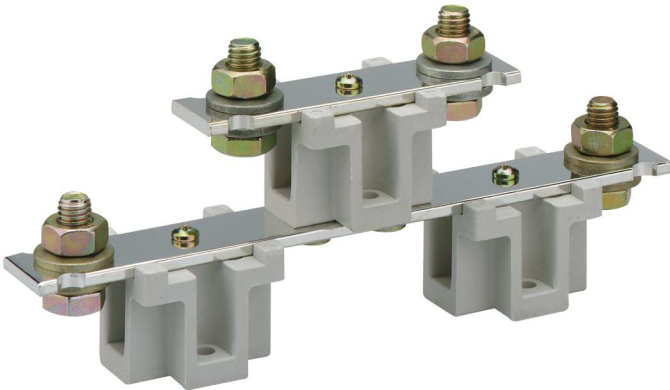

### GPE 2

**PE/N-Klemme**

Artikelnummer: 07602101

Maße: 37 x 47 x 46 mm

für Montageplatte

**PE-Klemme NH 2 für Montageplatte oder  
Umrüstsatz für GN 2, Anschlusschraube M12**

### Abmessungen

Breite:	37 mm
Länge:	47 mm
Höhe:	46 mm