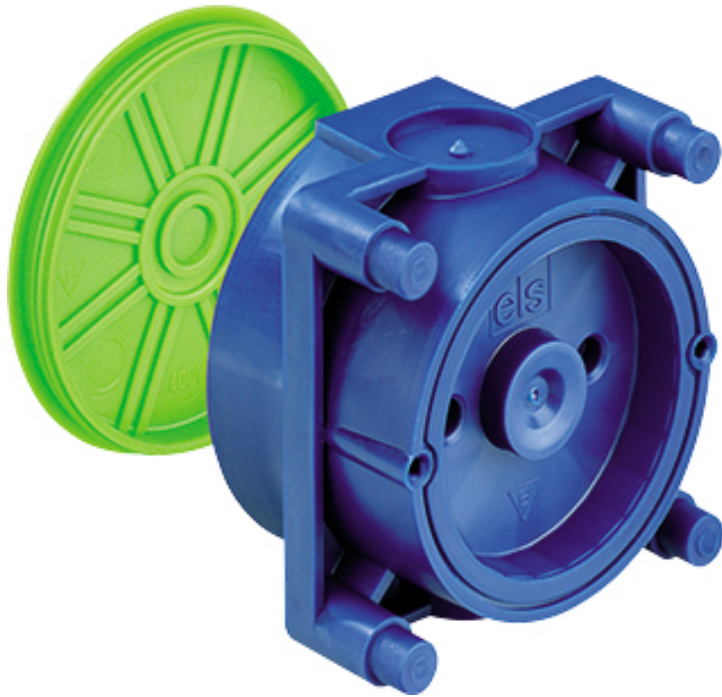

Gerätedose

## U 71 GRD-D

#### Gerätedose

Artikelnummer: 97104502

Maße: 71 x 71 x 50 mm

Gerätedose, für extrem dünne Wände, nur 45mm tief, kombinierbar mit entsprechenden Verbundbrillen, mit Schutzart IP30, Bemessungsisolationsspannung: 400V AC, zertifiziert durch VDE (DIN EN 60670-1/-22 (VDE 0606-1/-22)), halogenfrei

**Magnet- oder Nagelbefestigung, Membran zur Lochung, Dichtbereich M16 - M20, stützholmfähig**