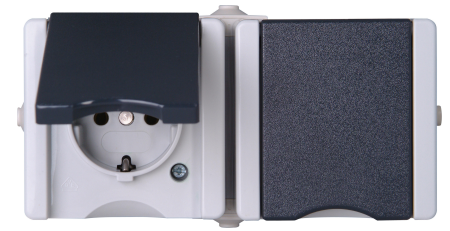

Artikelnummer	Artikelname
950656001	proAQA - Schutzkontakt-Steckdose, 2-fach, Klappdeckel, Farbe: grau

2-fach Aufputz-Feuchtraum Schutzkontakt-Steckdose im Design proAQA und der Farbe grau mit Klappdeckel. Waagrecht nicht verdrahtet ohne erhöhtem Berührungsschutz. Nennspannung beträgt 250V~ und Nennstrom 16A. Schutzart IP44

Technische Daten	950656001
Anschlussart	Steckklemme
Mit Signallampe	nein
Mit erhöhtem Berührungsschutz	nein
Frequenz	50 50 Hz
Textfeld/Beschriftungsfläche	nein
Auswurfmechanismus	nein
Werkstoff	Kunststoff
Bemessungsfehlerstrom	250,00 A
Befestigungsart	Befestigung mit Schraube
Schlagfestigkeit	sonstige
Transparent	nein
Mit Feinsicherung	nein
Mit Durchschleiffunktion	ja
Mit Funktionsbeleuchtung	nein
Mit Orientierungslicht	nein
Anzahl der Module (bei Modulbauweise)	2
Anzahl der aktiven Kontakte (rund)	0
Anzahl der aktiven Kontakte (flach)	2
Min. Tiefe der Gerätedose	0,0 mm
Kompatibel mit Apple HomeKit	nein
Kompatibel mit Google Assistant	nein
Kompatibel mit Amazon Alexa	nein
Metallicfarbe	nein
Nennstrom	16,00 A
Nennspannung	250
Montageart	Aufputz
Farbe	grau
Ausführung	Schutzkontakt (Typ F)
Halogenfrei	ja
Abschließbar	nein
Mit Klappdeckel	ja
Oberflächenschutz	unbehandelt
Anzahl der Steckdosen	2
Anzahl der Phasen	1