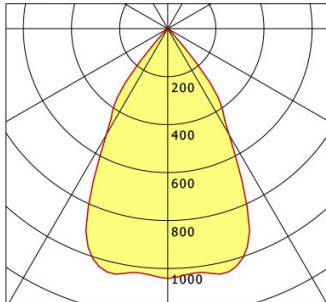

Standardoptionen

Sonderoptionen

Lichttechnik / Normen

Leuchtmittel	LED Spot Bakery
Lebensdauer	L90 B50 50.000 h L80 B50 100.000 h L80 B20 50.000 h
Systemleistung	42.0 W
Leuchten-Lichtstrom	3970 lm
Systemeffizienz	94.52 lm/W
Moduleffizienz	142.00 lm/W
UGR Klasse	≤22
Abstrahlwinkel	55°
Versorgungsspannung	220 - 240 V / 50 - 60 Hz
Schutzklasse	III
Schutzart	IP20

Abmessungen / Gewichte

Höhe	140 mm
Einbautiefe	185 mm
Durchmesser Lichtkopf	155 mm
Nettogewicht	1.36 kg
Bruttogewicht	1.42 kg

SCEKLP 33.20.55/B

Scene 33 System - Spotlight-Insert (1xLED 42W BAKERY 3970lm 55 °)

C0/C180 cd / 1000 lm

	C0	C90	C180	C270
0°	1042	1042	1042	1042
15°	1040	1040	1040	1040
30°	511	511	511	511
45°	21	21	21	21
60°	2	2	2	2
75°	2	2	2	2
90°	0	0	0	0

cd / 1000 lm

Offset [m] Cone width [m] Illuminance [lx]

Offset [m]	Cone width [m]	Illuminance [lx]
3.0	3.42	459.5
6.0	6.85	114.9
9.0	10.27	51.1
12.0	13.69	28.7
15.0	17.12	18.4

η	LED
Efficiency	95 lm/W
Direct/Indirect	↓ 100% / ↑ 0%
System Power	42 W
UGR	X=4H, Y=8H
Reflection factors	70/50/20
UGR C0/C180	20.1
UGR C90/C270	20.1
CIE Flux Codes	97 99 100 100 100
Ra/CRI	---