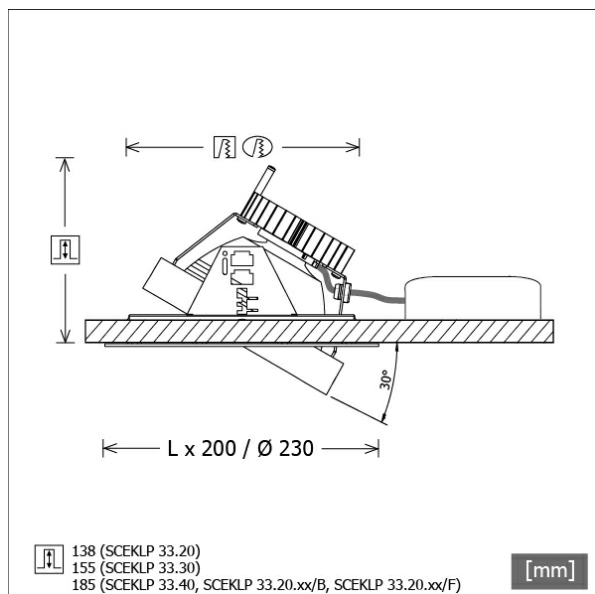

SCEKLP 33.20.55/B

Farbe	Artikelnummer	EAN
schwarz	638483	4043544421623
silber	638484	4043544421630
weiß	638485	4043544421647

Beschreibung

- flexibles Einbaustrahlersystem für Spezialbeleuchtung von Backwaren (bestehend aus Einbaurahmen, Lichtköpfen und Betriebsgeräten)
- Lichtkopf 30° kardanisch schwenkbar
- hohe Wartungsfreundlichkeit
- keine UV- und Wärmestrahlung
- Wärmemanagement mit Passivkühlung (Kühlkörper aus Aluminium)
- Kardanringe aus Zinkdruckguss
- Spiegelreflektor aus Aluminium mit präziser symmetrischer Abstrahlcharakteristik für optimale Lichtausbeute und Entblendung
- Einbaurahmen separat bestellen
- Schutzglas klar
- werkzeuglose Montage in Einbaurahmen über flexible Haltefedern
- Anschluss an Betriebsgerät über Leuchtenkabel mit Mini-Clamp Steckverbindung
- Betriebsgerät (LED-Konverter) inklusive (Platzierung extern)

Standardoptionen

Sonderoptionen

Lichttechnik / Normen

Leuchtmittel	LED Spot Bakery
Lebensdauer	L90 B50 50.000 h L80 B50 100.000 h L80 B20 50.000 h
Systemleistung	42.0 W
Leuchten-Lichtstrom	3970 lm
Systemeffizienz	94.52 lm/W
Moduleffizienz	142.00 lm/W
UGR Klasse	≤22
Abstrahlwinkel	55°
Versorgungsspannung	220 - 240 V / 50 - 60 Hz
Schutzklasse	III
Schutzart	IP20

Abmessungen / Gewichte

Höhe	140 mm
Einbautiefe	185 mm
Durchmesser Lichtkopf	155 mm
Nettogewicht	1.36 kg
Bruttogewicht	1.42 kg

SCEKLP 33.20.55/B

Scene 33 System - Spotlight-Insert (1xLED 42W BAKERY 3970lm 55 °)

Offset [m]	Cone width [m]	Illuminance [lx]
3.0	3.42	459.5
6.0	6.85	114.9
9.0	10.27	51.1
12.0	13.69	28.7
15.0	17.12	18.4

η	LED
Efficiency	95 lm/W
Direct/Indirect	↓ 100% / ↑ 0%
System Power	42 W
UGR	X=4H, Y=8H
Reflection factors	70/50/20
UGR C0/C180	20.1
UGR C90/C270	20.1
CIE Flux Codes	97 99 100 100 100
Ra/CRI	---