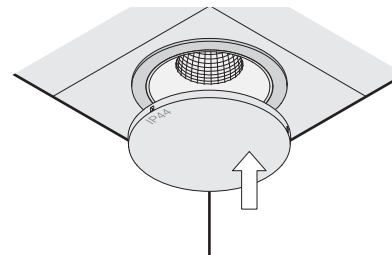

## Anleitung

Gebrauch ○

Montage ⊗

## instruction

for use

for mounting

Anleitung / Instruction  
DIAMO D68 LED : 06979683

**DE** Die Montage und Inbetriebnahme darf nur von autorisiertem Fachpersonal durchgeführt werden.

**GB** Installation and commissioning may only be carried out by authorized specialists.