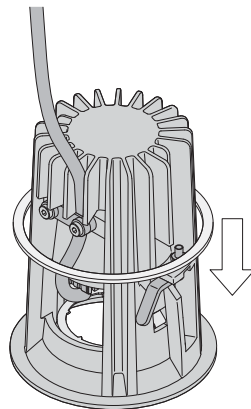

## Anleitung

Gebrauch ○

Montage ⊗

## instruction

for use

for mounting

Anleitung / Instruction  
DIAMO D68 LED : 06979683

**DE** Die Montage und Inbetriebnahme darf nur von autorisiertem Fachpersonal durchgeführt werden.

**GB** Installation and commissioning may only be carried out by authorized specialists.