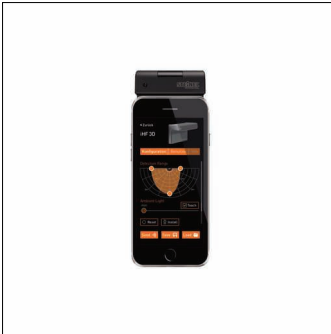

Bestell-Nr.: 59UC3RCA | GTIN (EAN): 4058352363713

Produktbeschreibung: SConFernb,BT

IR

SITECO Connect, Fernbedienung, Gehäuse, aus Kunststoff, schwarz, Länge: 115mm, Breite: 52mm, Höhe: 12m, Smart Remote, lokale Steuerung, Ausstattung: Master, Reichweite max. 15m (IR), nutzbar nur mit Smartphones und der passenden App "Steinel Smart Remote", dimmbar, Schutzart (gesamt): IP20, Prüfzeichen: CE, Verpackungseinheit: 1 Stück

#### **Kenndaten**

- Systemfamilie: SITECO Connect
- Produkttyp: Fernbedienung
- Produktname: SITECO Connect
- Bestell-Nr.: 59UC3RCA

#### **Material, Farbe**

- Gehäuse: Kunststoff, schwarz
- Farbangabe: schwarz