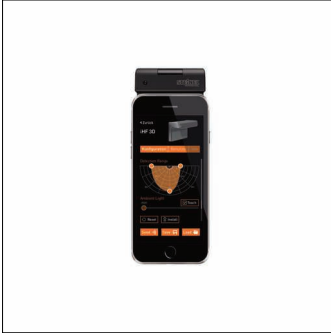

Bestell-Nr.: 59UC3RCA | GTIN (EAN): 4058352363713

Produktbeschreibung: SConFernb,BT

IR

SITECO Connect, Fernbedienung, Gehäuse, aus Kunststoff, schwarz, Länge: 115mm, Breite: 52mm, Höhe: 12m, Smart Remote, lokale Steuerung, Ausstattung: Master, Reichweite max. 15m (IR), nutzbar nur mit Smartphones und der passenden App "Steinel Smart Remote", dimmbar, Schutzart (gesamt): IP20, Prüfzeichen: CE, Verpackungseinheit: 1 Stück

#### **Kenndaten**

- Systemfamilie: SITECO Connect
- Produkttyp: Fernbedienung
- Produktname: SITECO Connect
- Bestell-Nr.: 59UC3RCA

#### **Material, Farbe**

- Gehäuse: Kunststoff, schwarz
- Farbangabe: schwarz

#### **Abmessung, Gewicht**

- Länge: 115mm
- Breite: 52mm
- Höhe: 12m
- Gewicht: 0,1kg