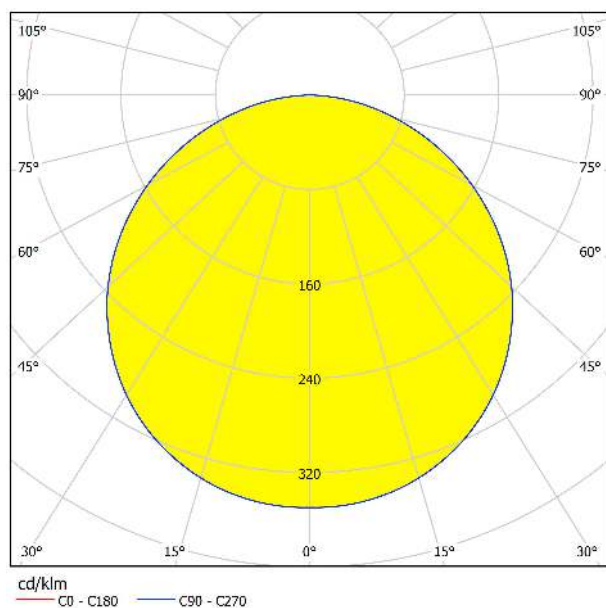

Allgemeine Informationen

Materialnummer	96153
Type	Rasterleuchte
Produktsegment	Wohnraumleuchte
Thema	sonstige / nicht zuordenbar

Abmessungen

Artikel Höhe (in mm)	11
Artikel Breite (in mm)	595
Artikel Länge (in mm)	595
Nettogewicht (in kg)	2,08 Kilogramm

Schutzart	IP20
Schutzklasse	2
Netzspannung	220-240V,50/60Hz
Dimmbar	Nein
max. Wattage (1)	33W

Leuchtmittel 1

Fassungsart (1)	LED
Leuchtmitteltyp (1)	LED
Leuchtmittel	im Lieferumfang enthalten
Kelvin Gesamt	4000K
Lichtfarbe Gesamt	WHITE
Lumen mit Abdeckung	3400
Nennlebensdauer (in h)	25000
Zahl der Schaltzyklen	15000
Energieeffizienzklasse (EEI)	E
Dimmbar	Nein
Info Tauschbarkeit LM/Platine/Driver	LED + Driver tauschbar durch Fachmann
Bemessungsleistung (0,1W Präzision)	40
Lichtfarbtoleranz (LED, SDCM)	<6