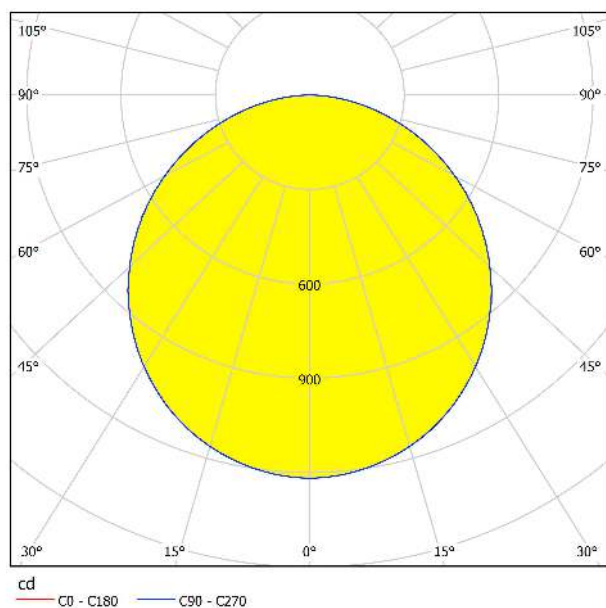

Allgemeine Informationen

Materialnummer	96151
Type	Rasterleuchte
Produktsegment	Wohnraumleuchte
Thema	sonstige / nicht zuordenbar

Abmessungen

Artikel Höhe (in mm)	11
Artikel Breite (in mm)	300
Artikel Länge (in mm)	1200
Nettogewicht (in kg)	2,16 Kilogramm

Schutzart	IP20
Schutzklasse	2
Netzspannung	220-240V,50/60Hz
Dimmbar	Nein
max. Wattage (1)	33W

Leuchtmittel 1

Fassungsart (1)	LED
Leuchtmitteltyp (1)	LED
Leuchtmittel	im Lieferumfang enthalten
Kelvin Gesamt	4000K
Lichtfarbe Gesamt	WHITE
Nennlebensdauer (in h)	25000
Zahl der Schaltzyklen	15000
Energieeffizienzklasse (EEI)	E
Dimmbar	Nein
Info Tauschbarkeit LM/Platine/Driver	LED + Driver tauschbar durch Fachmann
Bemessungsleistung (0,1W Präzision)	40
Lichtfarbtoleranz (LED, SDCM)	<6