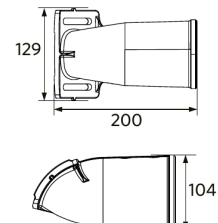

## Material

|                         |                      |
|-------------------------|----------------------|
| Werkstoff des Gehäuses  | Aluminium            |
| Optisches Material      | Polycarbonat         |
| Kompatibel Mast Ø       | 48-76 mm             |
| Effektive Windlast      | 1300 cm <sup>2</sup> |
| Seewasserluft beständig | Ja                   |

## Produktmaße (mm)

LEDRoad-St-P2 Re488  
On-Off & DALI2

LEDRoad-St-P2 Re488  
Zhaga

LEDRoad-St-P2  
Pole Adapter-Road-St-P2-60mm

LEDRoad-St-P2  
Pole Adapter-Road-St-P2-76mm