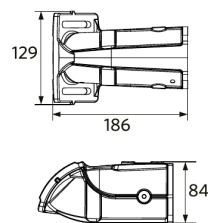

## Material

|                         |                      |
|-------------------------|----------------------|
| Werkstoff des Gehäuses  | Aluminium            |
| Optisches Material      | Polycarbonat         |
| Kompatibel Mast Ø       | 48-76 mm             |
| Effektive Windlast      | 1300 cm <sup>2</sup> |
| Seewasserluft beständig | Ja                   |

## Produktmaße (mm)

LEDRoad-St-P2 Re488  
On-Off & DALI2

LEDRoad-St-P2 Re488  
Zhaga

LEDRoad-St-P2  
Pole Adapter-Road-St-P2-60mm

LEDRoad-St-P2  
Pole Adapter-Road-St-P2-76mm