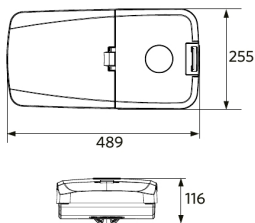

Technische Daten

Lebensdauer (L80)	100.000 h
Ein-/aus-Zyklen	100.000
Farbbeständigkeit (SDCM)	5
Steuerbar	DALI2
Maximaler Neigungswinkel	-15-+15°
Farbe	Grau RAL 870-3
CRI	≥ 70
Schutzart (IP)	IP66
Schlagfestigkeit	IK08
Schutzklasse	II (I auf Anfrage)
Risikogruppe (EN 62471)	RG0
Mit Betriebsgerät	Ja
Glühdrahtprüfung	850°C
Leistungsfaktor	≥ 0,9
Überspannung	10 kV

Stromversorgung

Frequenz	50/60 Hz
Nennspannung	220-240 V
DC input voltage	Siehe Kataloganhang, Anschlußwerte und Gleichstromlichkeit (DC-fähig)

5 JAHRE
GARANTIE

Material

Werkstoff des Gehäuses	Aluminium
Optisches Material	Polycarbonat
Kompatibel Mast Ø	48-76 mm
Effektive Windlast	1300 cm²
Seewasserluft beständig	Ja

Anwendungsmöglichkeiten

Betriebstemperatur	-25-+45°C
Anwendungstemperatur	+25°C
Lagertemperatur	-40-+60°C

Produktmaße (mm)

LEDRoad-St-P2 Re488
On-Off & DALI2