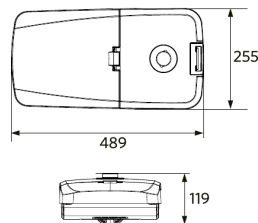

## Material

|                         |                      |
|-------------------------|----------------------|
| Werkstoff des Gehäuses  | Aluminium            |
| Optisches Material      | Polycarbonat         |
| Kompatibel Mast Ø       | 48-76 mm             |
| Effektive Windlast      | 1300 cm <sup>2</sup> |
| Seewasserluft beständig | Ja                   |

## Produktmaße (mm)

LEDRoad-St-P2 Re488  
On-Off & DALI2

LEDRoad-St-P2 Re488  
Zhaga

LEDRoad-St-P2  
Pole Adapter-Road-St-P2-60mm

LEDRoad-St-P2  
Pole Adapter-Road-St-P2-76mm