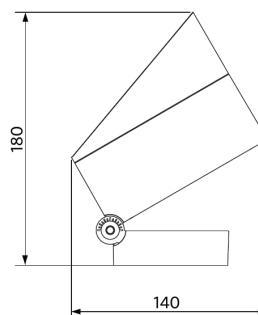

Produktmaße (mm)

LEDSpotProjector-E
Spike

LEDSpotProjector-E Rd127

Lichttechnische Daten