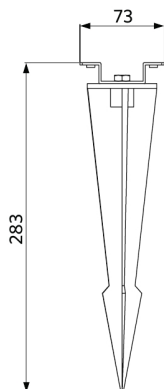

Artikeldata

Artikel-nummer	Artikelbeschreibung	Ersatz für (W)	Watt (W)	Lumen	Lichtausbeute (lm/W)	CCT (K)	Abstrahlwinkel	Gewicht (kg/st)
709000027600	LEDSpotProjector-E Rd127-15W-840-36D	Halogen 75W	15	1200	80	4000	36°	0,95

Zubehörteile

709098000200
LEDProjector-Spike

543098021900
LEDFixture-IP68-Connector-Kit-3

Produkt- und Verpackungsinformationen

Artikel			Verpackung			
Artikel-nummer	Artikelbeschreibung	EU HS Code	Abmessungen (mm) (LxBxH)	Bruttogewicht (kg)	EAN	Stück/Karton
709000027600	LEDSpotProjector-E Rd127-15W-840-36D	94054239	163x163x155	1,30	6941497753144	1
543098021900	LEDFixture-IP68-Connector-Kit-3	39174000	265x245x205	0,08	6941497708991	1
709098000200	LEDProjector-Spike	94059900	80x80x280	0,22	6941497753137	1

Produktmaße (mm)

LEDSpotProjector-E
Spike

LEDSpotProjector-E Rd127

Lichttechnische Daten