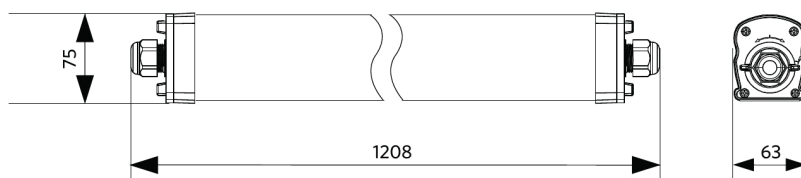

### Artikeldaten

Artikelnummer	Artikelbeschreibung	Ersatz für (W)	Watt (W)	Lumen	Lichtausbeute (lm/W)	CCT (K)	Interne Verdrahtung (mm <sup>2</sup> )	Max. Durchmesser des Eingangskabels (mm)	Gewicht (kg/st)
711000008900	LEDWaterproof-P4 L1208-24W-840-EM3	TL 2x18W	24	3600	150	4000	4x2.5	7-11	2,08

### Produkt- und Verpackungsinformationen

Artikel			Verpackung			
Artikelnummer	Artikelbeschreibung	EU HS Code	Abmessungen (mm) (LxBxH)	Bruttogewicht (kg)	EAN	Stück/Karton
711000008900	LEDWaterproof-P4 L1208-24W-840-EM3	94051190	1222x70x80	2,26	6931783014943	1

### Produktmaße (mm)

LEDWaterproof-P4 L1208