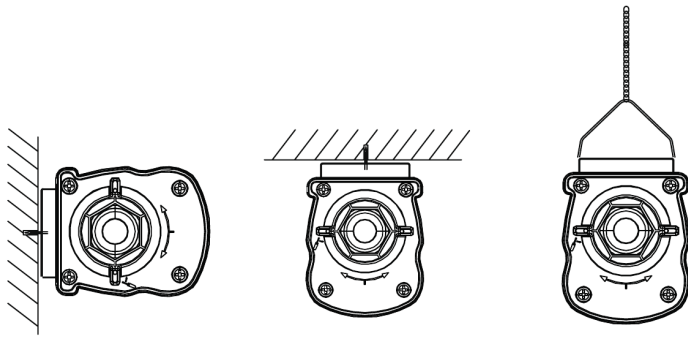

Installations-Varianten