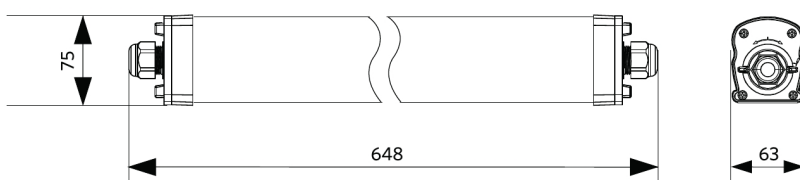

## Artikeldaten

Artikelnummer	Artikelbeschreibung	Ersatz für (W)	Watt (W)	Lumen	Lichtausbeute (lm/W)	CCT (K)	Interne Verdrahtung (mm <sup>2</sup> )	Max. Durchmesser des Eingangskabels (mm)	Gewicht (kg/st)
711000007500	LEDWaterproof-P4 L648-12W-840	TL 1x18W	12	1800	150	4000	3x2.5	7-11	0,74

## Produkt- und Verpackungsinformationen

Artikel			Verpackung			
Artikelnummer	Artikelbeschreibung	EU HS Code	Abmessungen (mm) (LxBxH)	Bruttogewicht (kg)	EAN	Stück/Karton
711000007500	LEDWaterproof-P4 L648-12W-840	94051190	657x70x80	0,84	6931783015087	1

Technische Daten		Stromversorgung	
Lebensdauer (L70)	100.000 h	Frequenz	50/60 Hz
Lebensdauer (L80)	80.000 h	Nennspannung	220-240 V
Ein-/aus-Zyklen	100.000	DC input voltage	Nein
Farbbeständigkeit (SDCM)	4	Material	
Steuerbar	Ein-Aus	Gehäusematerial	Polycarbonat
Abstrahlwinkel	120°	UV-beständig	Ja
Farbe	Grau RAL 7035	Optisches Material	Polycarbonat
CRI	≥ 80	Montage clips	rostfreier Stahl
Schutzart (IP)	IP66	Anwendungsmöglichkeiten	
Schlagfestigkeit	IK08	Betriebstemperatur	-30-+45°C
Schutzklasse	II	Anwendungstemperatur	+25°C
Risikogruppe (EN 62471)	RG0	Lagertemperatur	-30-+50°C
Mit Betriebsgerät	Ja		
Glühdrahtprüfung	850°C		
Leistungsfaktor	≥ 0,9		
Durchmesser Aderquerschnitt	1mm <sup>2</sup> - 2.5mm <sup>2</sup>		

## Produktmaße (mm)

LEDWaterproof-P4 L648