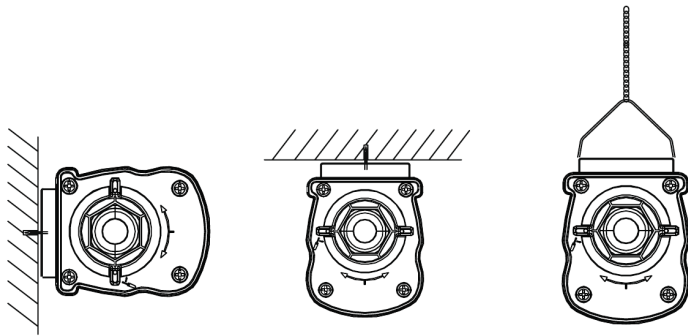

Waterproof Performer G4

- Feuchtraumwannenleuchte im speziellen "Lebenslang wasserdicht" Design
- Schnelle Montage durch schraubenlose Endkappe (Drehverschluss)
- Einschließlich vandalensicherer Decken- und Aufhängeclipsen aus Edelstahl

Produkt- und Verpackungsinformationen

Artikel			Verpackung			
Artikelnummer	Artikelbeschreibung	EU HS Code	Abmessungen (mm) (LxBxH)	Bruttogewicht (kg)	EAN	Stück/Karton
711000007600	LEDWaterproof-P4 L648-24W-840	94051190	657x70x80	0,84	6931783015070	1

5 JAHRE GARANTIE

Produktmaße (mm)

LEDWaterproof-P4 L648

Installations-Varianten

Lichttechnische Daten