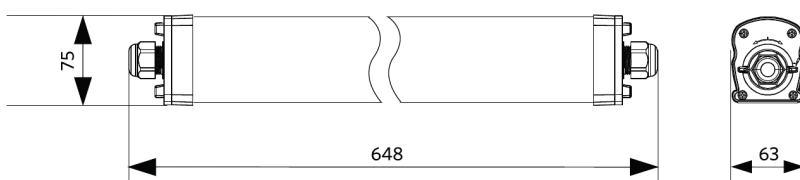

Artikeldaten

Artikelnummer	Artikelbeschreibung	Ersatz für (W)	Watt (W)	Lumen	Lichtausbeute (lm/W)	CCT (K)	Interne Verdrahtung (mm ²)	Max. Durchmesser des Eingangskabels (mm)	Gewicht (kg/st)
711000007600	LEDWaterproof-P4 L648-24W-840	TL 2x18W	24	3600	150	4000	3x2.5	7-11	0,74

Produkt- und Verpackungsinformationen

Artikel			Verpackung			
Artikelnummer	Artikelbeschreibung	EU HS Code	Abmessungen (mm) (LxBxH)	Bruttogewicht (kg)	EAN	Stück/Karton
711000007600	LEDWaterproof-P4 L648-24W-840	94051190	657x70x80	0,84	6931783015070	1

5 JAHRE GARANTIE

Produktmaße (mm)

LEDWaterproof-P4 L648

Installations-Varianten

Lichttechnische Daten