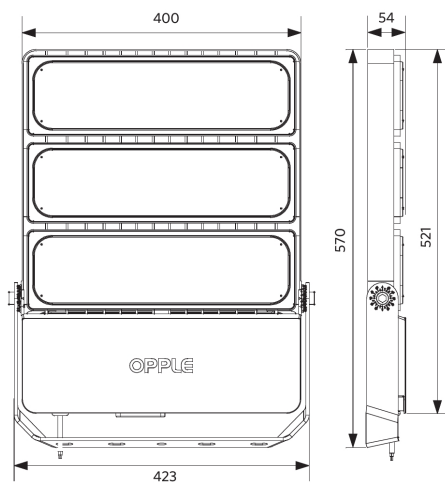

Produktmaße (mm)

LEDfloodMo-P Re570

Lichttechnische Daten