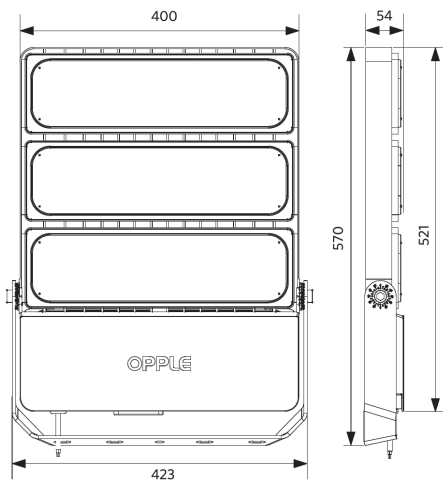

Produktmaße (mm)

LEDfloodMo-P Re570

Lichttechnische Daten