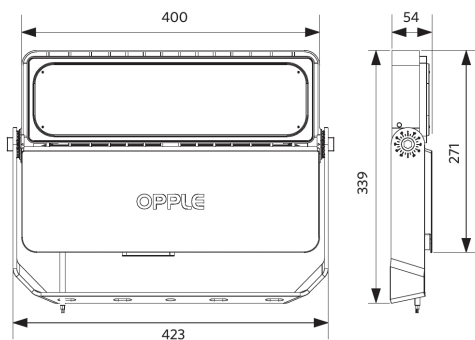

Produktmaße (mm)

LEDfloodMo-P Re340

Lichttechnische Daten