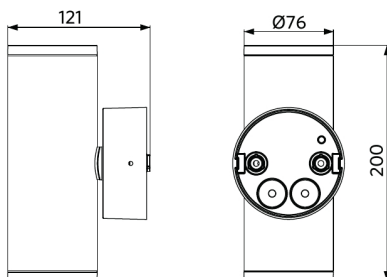

Technische Daten	
Lebensdauer (L70)	50.000 h
Lebensdauer (L80)	30.000 h
Ein-/aus-Zyklen	100.000
Farbbeständigkeit (SDCM)	4
Steuerbar	Ein-Aus
Farbe	schwarz
CRI	≥ 80
Schutzart (IP)	IP65
Schlagfestigkeit	IK06
Schutzklasse	I
Risikogruppe (EN 62471)	RG1
Mit Betriebsgerät	Ja
Glühdrahtprüfung	650°C
Leistungsfaktor	≥ 0,9

Stromversorgung	
Frequenz	50/60 Hz
Nennspannung	220-240 V
DC input voltage	Siehe Kataloganhang, Anschlußwerte und Gleichstromlichkeit (DC-fähig)

Material	
Werkstoff des Gehäuses	Aluminium
Optisches Material	Polycarbonat
Seewasserluft beständig	Ja

Anwendungsmöglichkeiten	
Betriebstemperatur	-30-+45°C
Anwendungstemperatur	+25°C
Lagertemperatur	-30-+60°C

5 JAHRE GARANTIE

ENERGY

OPPLE Lighting
715000004200

A	
B	
C	
D	
E	
F	F
G	

20
kWh/1000h

2019/2015

Produktmaße (mm)

LEDWallSpot-E Rd76