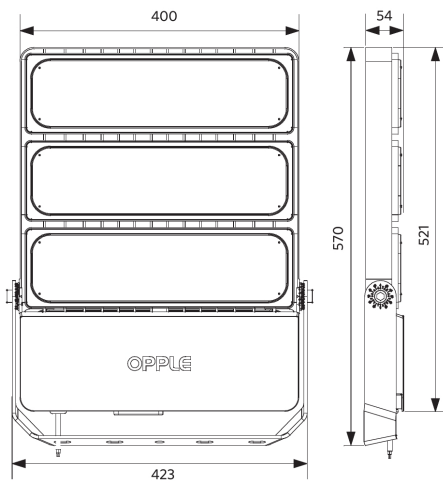

Produktmaße (mm)

LEDfloodMo-P Re570

Lichttechnische Daten