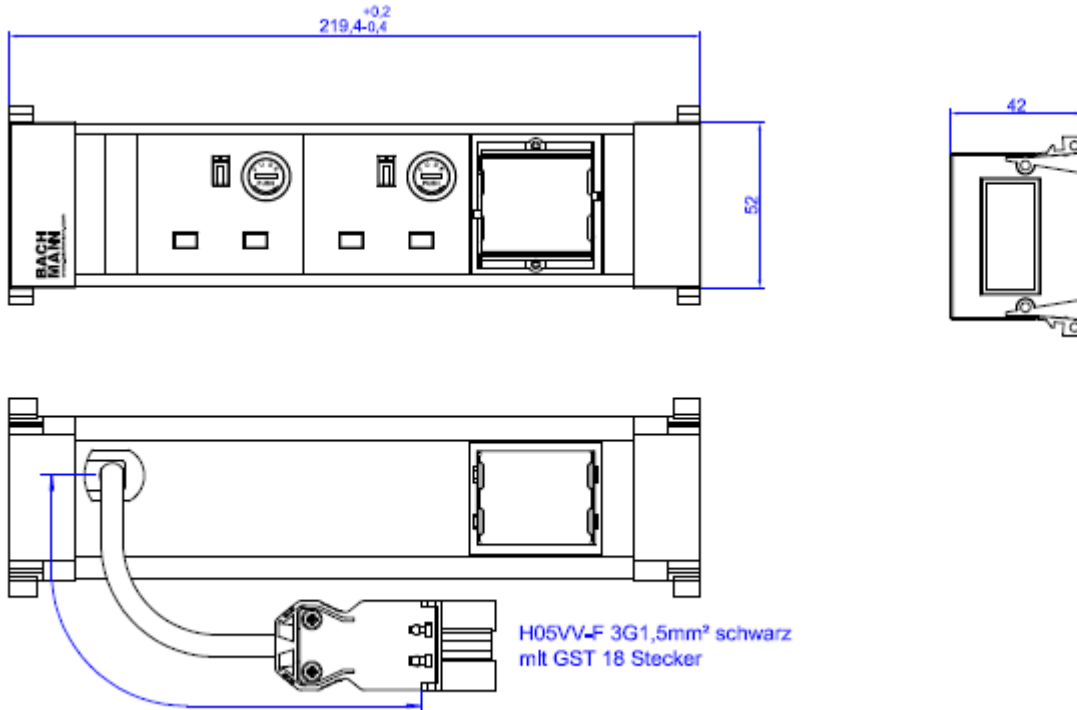

Skizze / Bild

<p><b>Power Frame 2xUK 90° mit Sicherung 3,15A, 1xABD mit 0,2m H05VV-F 3G1,5mm² GST18i3 Flachstecker</b></p>	<p><b>Power Frame 2xUK 90° with fuse 3,15A, 1xcover for custom module with 0,2m H05VV-F3G1,5mm² with GST18i3 plug</b></p>
<p><b>Steckdosen:</b></p> <ul style="list-style-type: none"> <li>Nach BS 1363</li> <li>2-polig mit Schutzkontakt, mit erhöhtem Berührungsschutz</li> <li>13A/3680W, AC250V, IP20</li> <li>schwarz</li> </ul>	<p><b>Sockets:</b></p> <ul style="list-style-type: none"> <li>According BS 1363</li> <li>2-pole with earthing contact, with enhanced touch protection</li> <li>13A/3680W, AC250V, IP20</li> <li>Black</li> </ul>
<p><b>Custom Module:</b></p> <ul style="list-style-type: none"> <li>1x Abdeckung für Custom Module</li> </ul>	<p><b>Custom Module:</b></p> <ul style="list-style-type: none"> <li>1x cover for custom module</li> </ul>
<p><b>Anschluss:</b></p> <ul style="list-style-type: none"> <li>Nicht wiederanschließbar, Endkappen genietet</li> <li>0,2m H05VV-F 3G1,5mm² schwarz mit Wieland GST18i3 Stecker schwarz verriegelbar</li> </ul>	<p><b>Connection:</b></p> <ul style="list-style-type: none"> <li>Non-rewireable, riveted endcaps</li> <li>0,2m H05VV-F 3G1,5mm² black with Wieland GST18i3 plug black lockable</li> </ul>
<p><b>Material:</b></p> <ul style="list-style-type: none"> <li>Kunststoff: PA6 GF 30 V1, Glühdraht-Prüfung bis 850°C</li> <li>Profil und Rückenblende: Aluminium</li> </ul>	<p><b>Material:</b></p> <ul style="list-style-type: none"> <li>Plastic: PA6 GF 30 V1, glow wire resistant up to 850°C</li> <li>Profile and back cover: Aluminum</li> </ul>
<p><b>Abmessungen:</b></p> <ul style="list-style-type: none"> <li>219,6x52,4x44mm</li> </ul>	<p><b>Measurements:</b></p> <ul style="list-style-type: none"> <li>219,6x52,4x44mm</li> </ul>
<p><b>Lieferform:</b></p> <ul style="list-style-type: none"> <li>Verpackt in Polybeutel</li> </ul>	<p><b>Packing:</b></p> <ul style="list-style-type: none"> <li>Packed in polybag</li> </ul>
<p><b>Lieferumfang:</b></p> <ul style="list-style-type: none"> <li>1x Steckdosenleiste</li> </ul>	<p><b>Extent of delivery:</b></p> <ul style="list-style-type: none"> <li>1x socket strip</li> </ul>